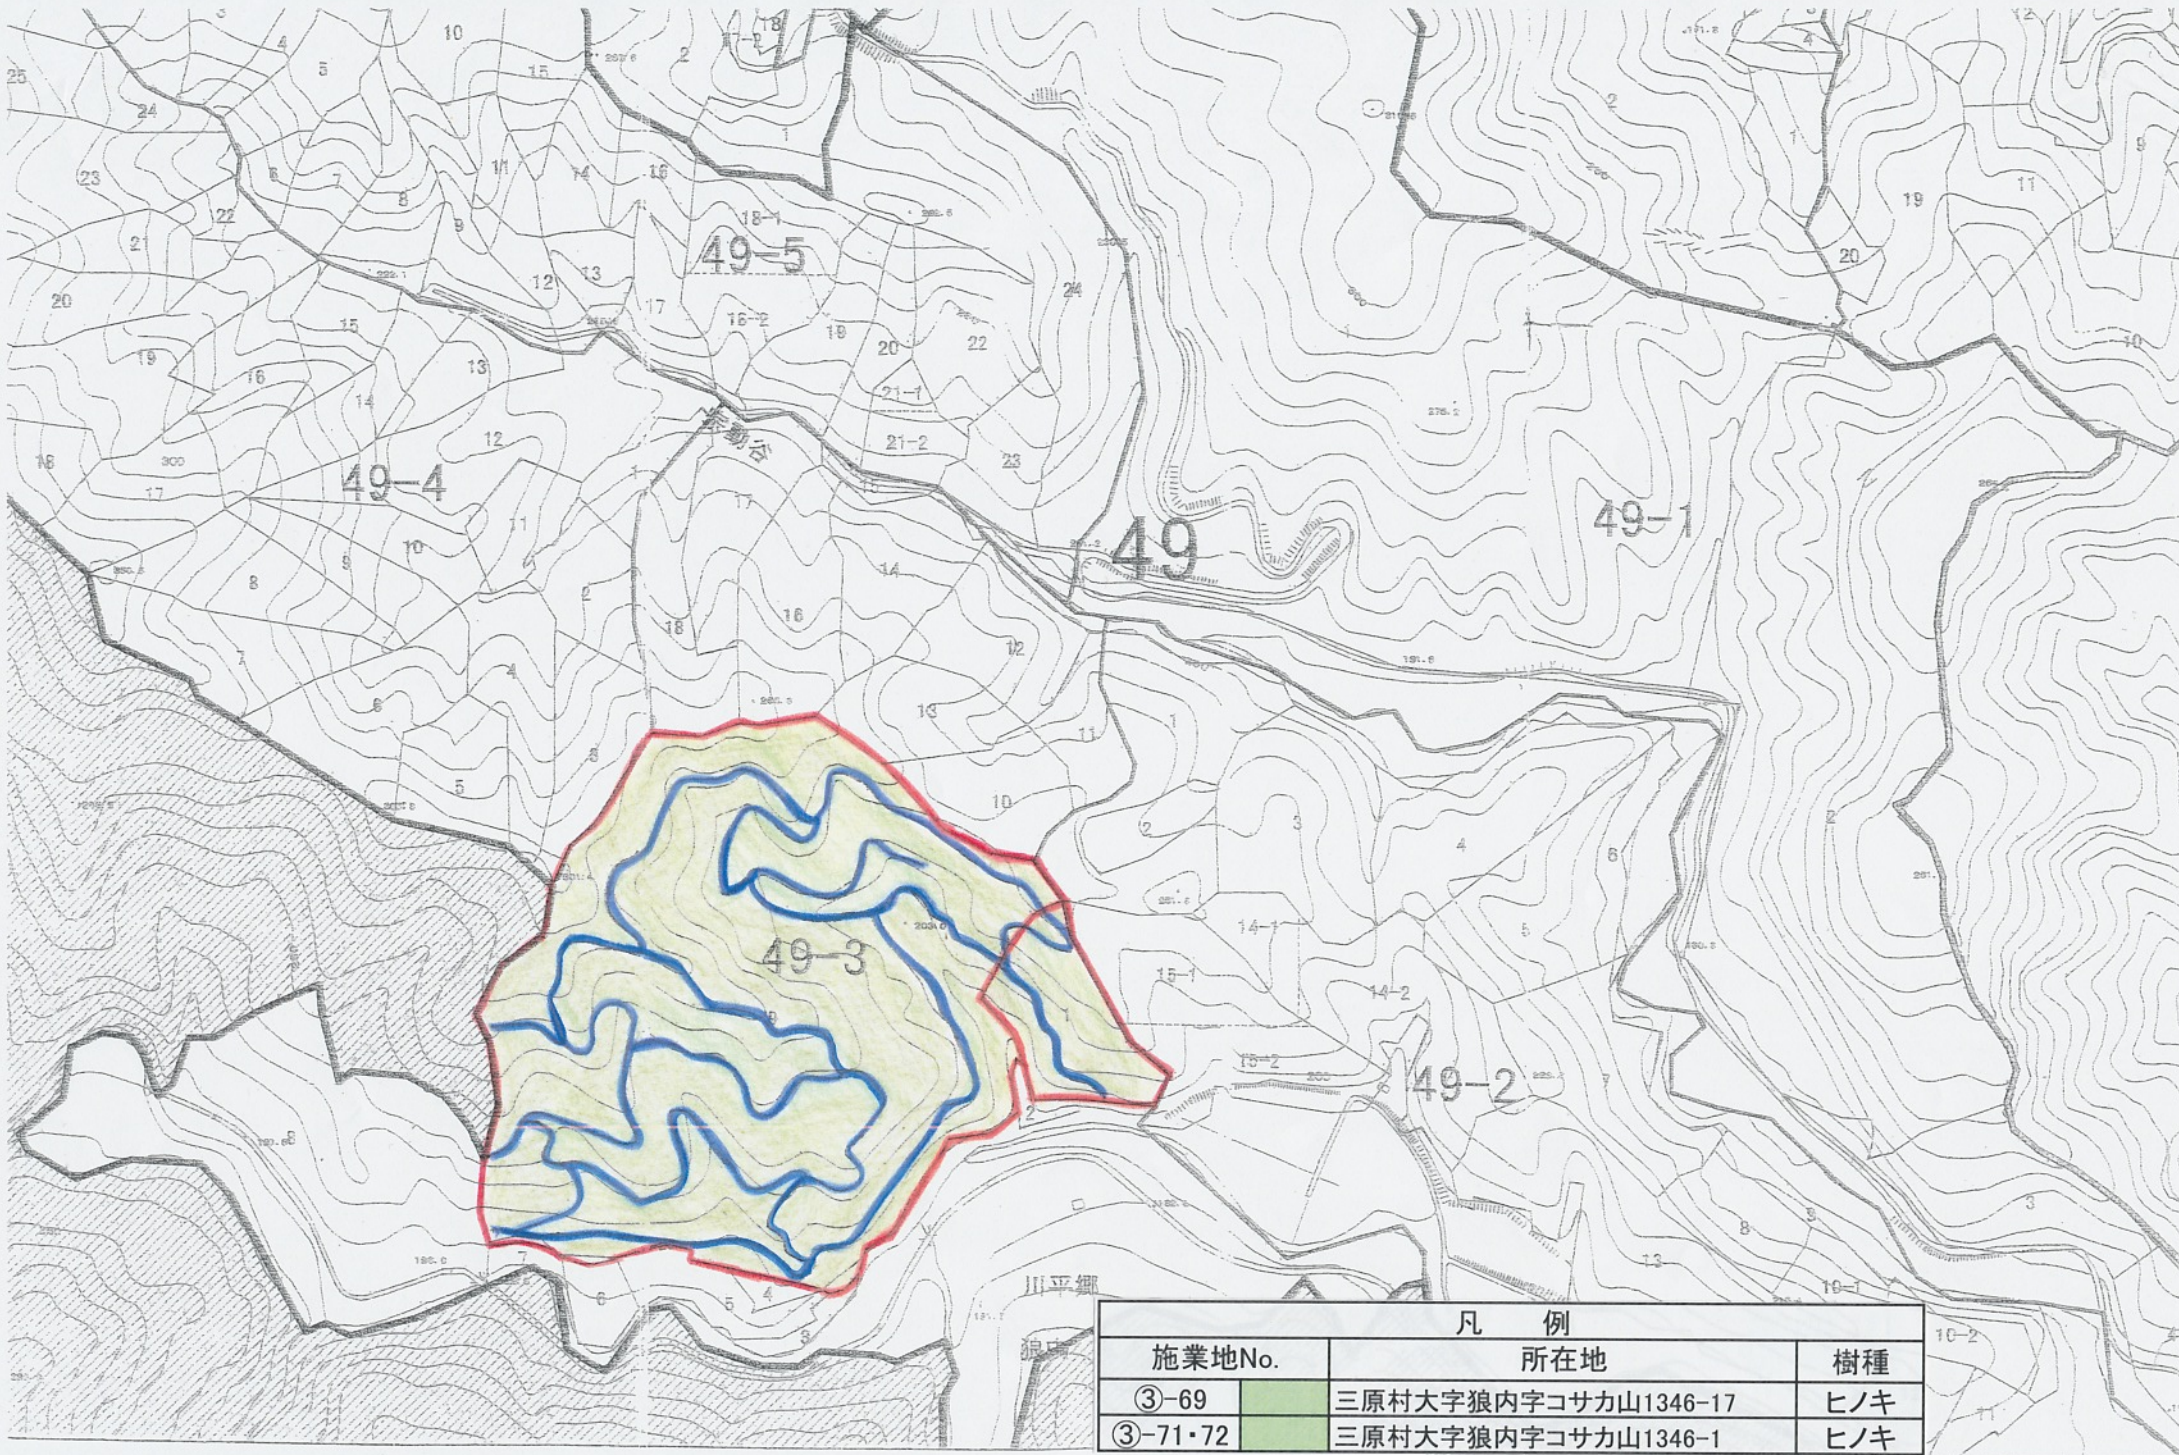

高知県 幡多郡
三原村全図

プロジェクト対象地位置図

記号

○	（）	▽	●	●	○
○	○	○	○	○	○
○	○	○	○	○	○
○	○	○	○	○	○
○	○	○	○	○	○

凡例

■	プロジェクト対象地
---	-----------

凡 例		
施業地No.	所在地	樹種
①-13	三原村大字下長谷字カラタニ山1666-3	ヒノキ
①-14	三原村大字下長谷字マツオヤマ1665-1	ヒノキ

凡 例		
施業地No.	所在地	樹種
②-87	三原村大字上長谷字ダイク山1660-30	スギ
②-88・89	三原村大字上長谷字ダイク山1660-2	ヒノキ

凡 例

施業地No.	所在地	樹種
③-69	三原村大字狼内字コサカ山1346-17	ヒノキ
③-71・72	三原村大字狼内字コサカ山1346-1	ヒノキ