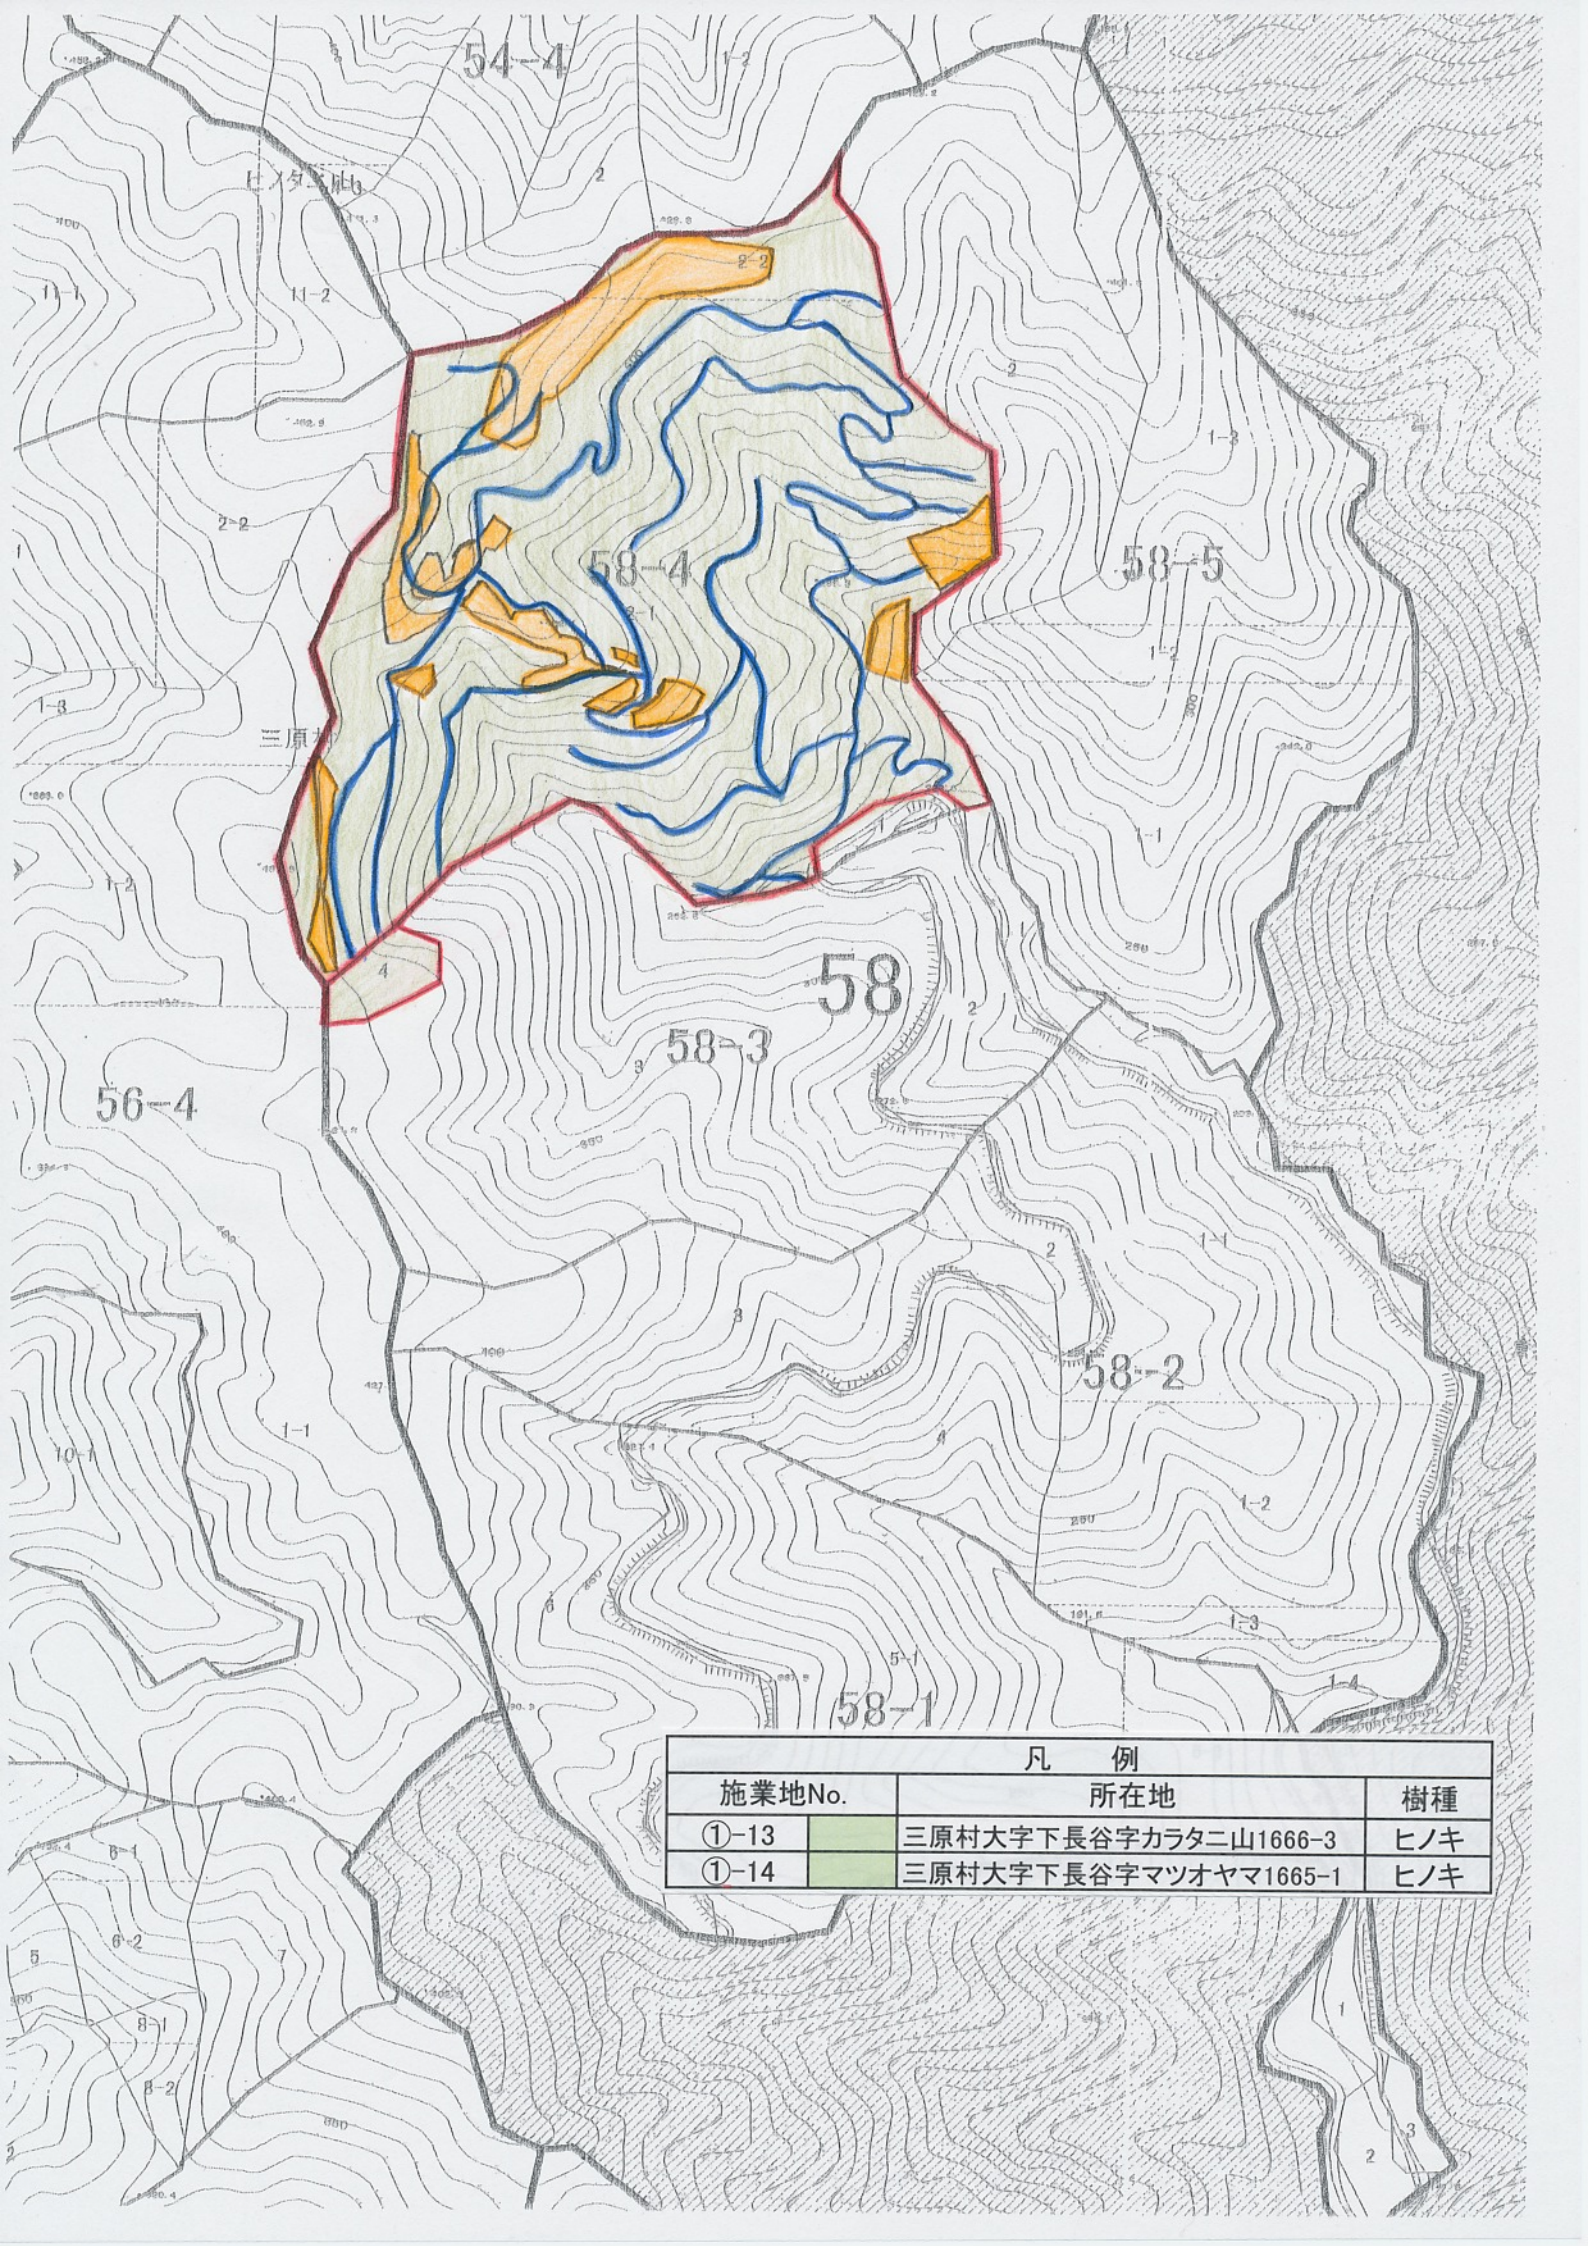

高知県 幡多郡
三原村全図

プロジェクト対象地位置図

記号

○	（）	▽	●	●	○
○	○	○	○	○	○
○	○	○	○	○	○
○	○	○	○	○	○
○	○	○	○	○	○

凡例

■	プロジェクト対象地
---	-----------

凡 例		
施業地No.	所在地	樹種
①-13	三原村大字下長谷字カラタニ山1666-3	ヒノキ
①-14	三原村大字下長谷字マツオヤマ1665-1	ヒノキ

凡 例		
施業地No.	所在地	樹種
②-87	三原村大字上長谷字ダイク山1660-30	スギ
②-88・89	三原村大字上長谷字ダイク山1660-2	ヒノキ

凡 例

施業地No.	所在地	樹種
③-69	三原村大字狼内字コサカ山1346-17	ヒノキ
③-71・72	三原村大字狼内字コサカ山1346-1	ヒノキ