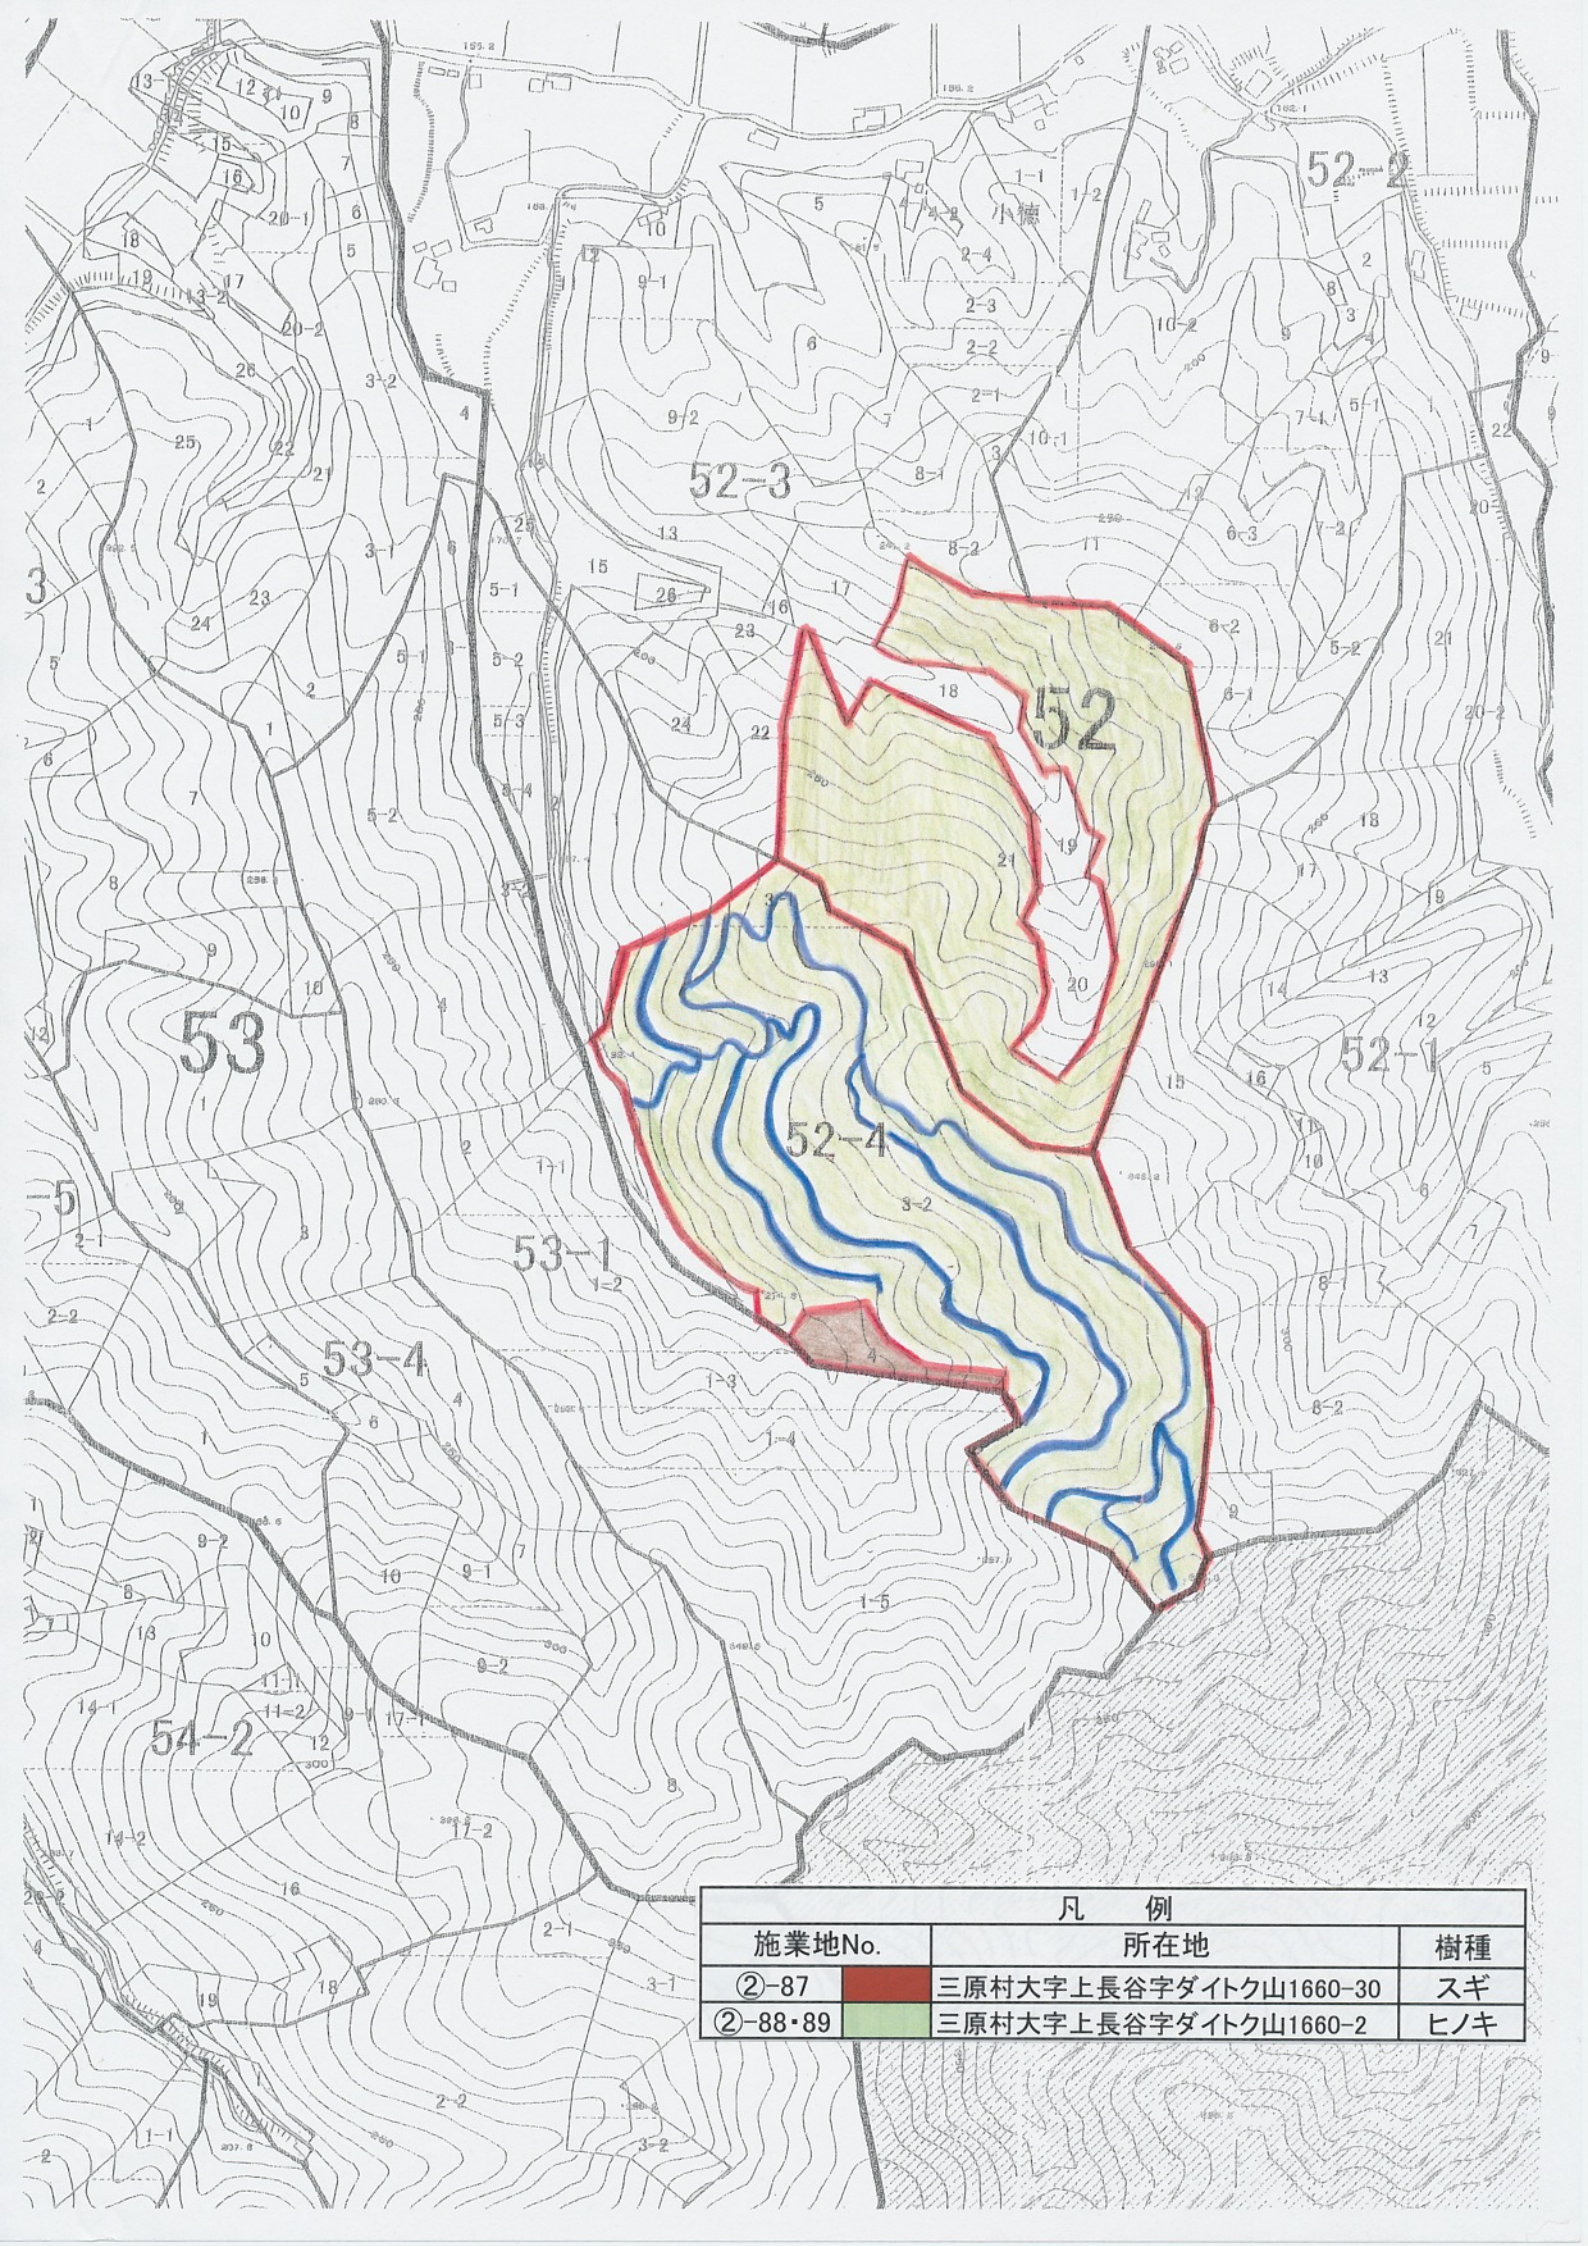

高知県 幡多郡
三原村全図

プロジェクト対象地位置図

記号

○	（）	▽	●	●	○
○	○	○	○	○	○
○	○	○	○	○	○
○	○	○	○	○	○
○	○	○	○	○	○

凡例

■	プロジェクト対象地
---	-----------

凡 例		
施業地No.	所在地	樹種
①-13	三原村大字下長谷字カラタニ山1666-3	ヒノキ
①-14	三原村大字下長谷字マツオヤマ1665-1	ヒノキ

凡 例		
施業地No.	所在地	樹種
②-87	三原村大字上長谷字ダイク山1660-30	スギ
②-88・89	三原村大字上長谷字ダイク山1660-2	ヒノキ

凡 例

施業地No.	所在地	樹種
③-69	三原村大字狼内字コサカ山1346-17	ヒノキ
③-71・72	三原村大字狼内字コサカ山1346-1	ヒノキ