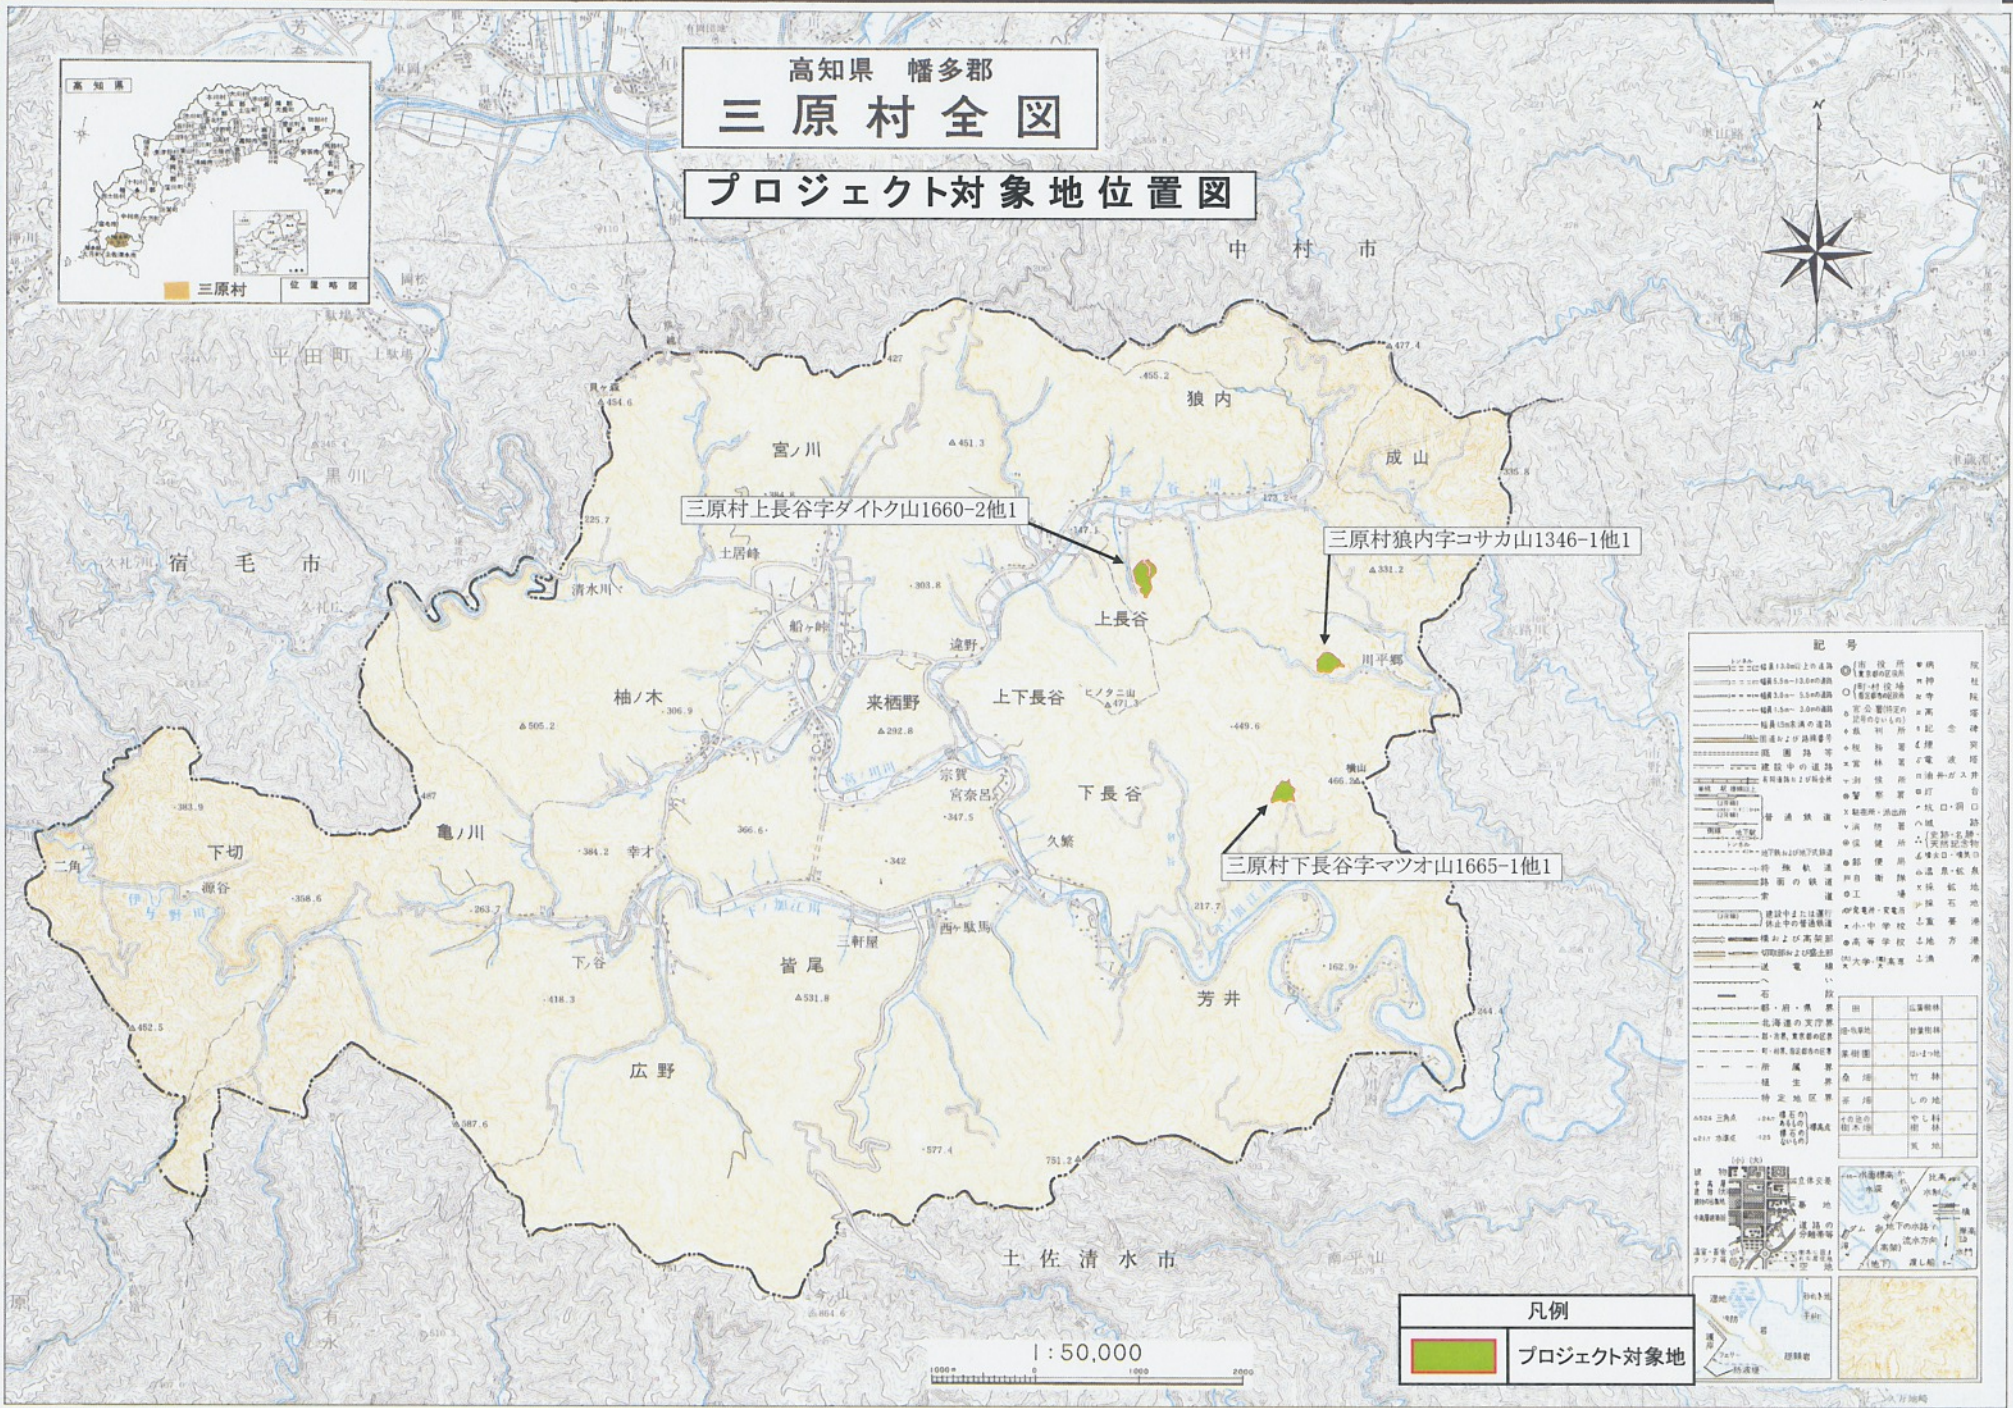

高知県 幡多郡
三原村全図

プロジェクト対象地位置図

記号

○	（）	▽	●	●	○
○	○	○	○	○	○
○	○	○	○	○	○
○	○	○	○	○	○
○	○	○	○	○	○

凡例

■	プロジェクト対象地
---	-----------

凡 例		
施業地No.	所在地	樹種
①-13	三原村大字下長谷字カラタニ山1666-3	ヒノキ
①-14	三原村大字下長谷字マツオヤマ1665-1	ヒノキ

凡 例		
施業地No.	所在地	樹種
②-87	三原村大字上長谷字ダイク山1660-30	スギ
②-88・89	三原村大字上長谷字ダイク山1660-2	ヒノキ

凡 例

施業地No.	所在地	樹種
③-69	三原村大字狼内字コサカ山1346-17	ヒノキ
③-71・72	三原村大字狼内字コサカ山1346-1	ヒノキ