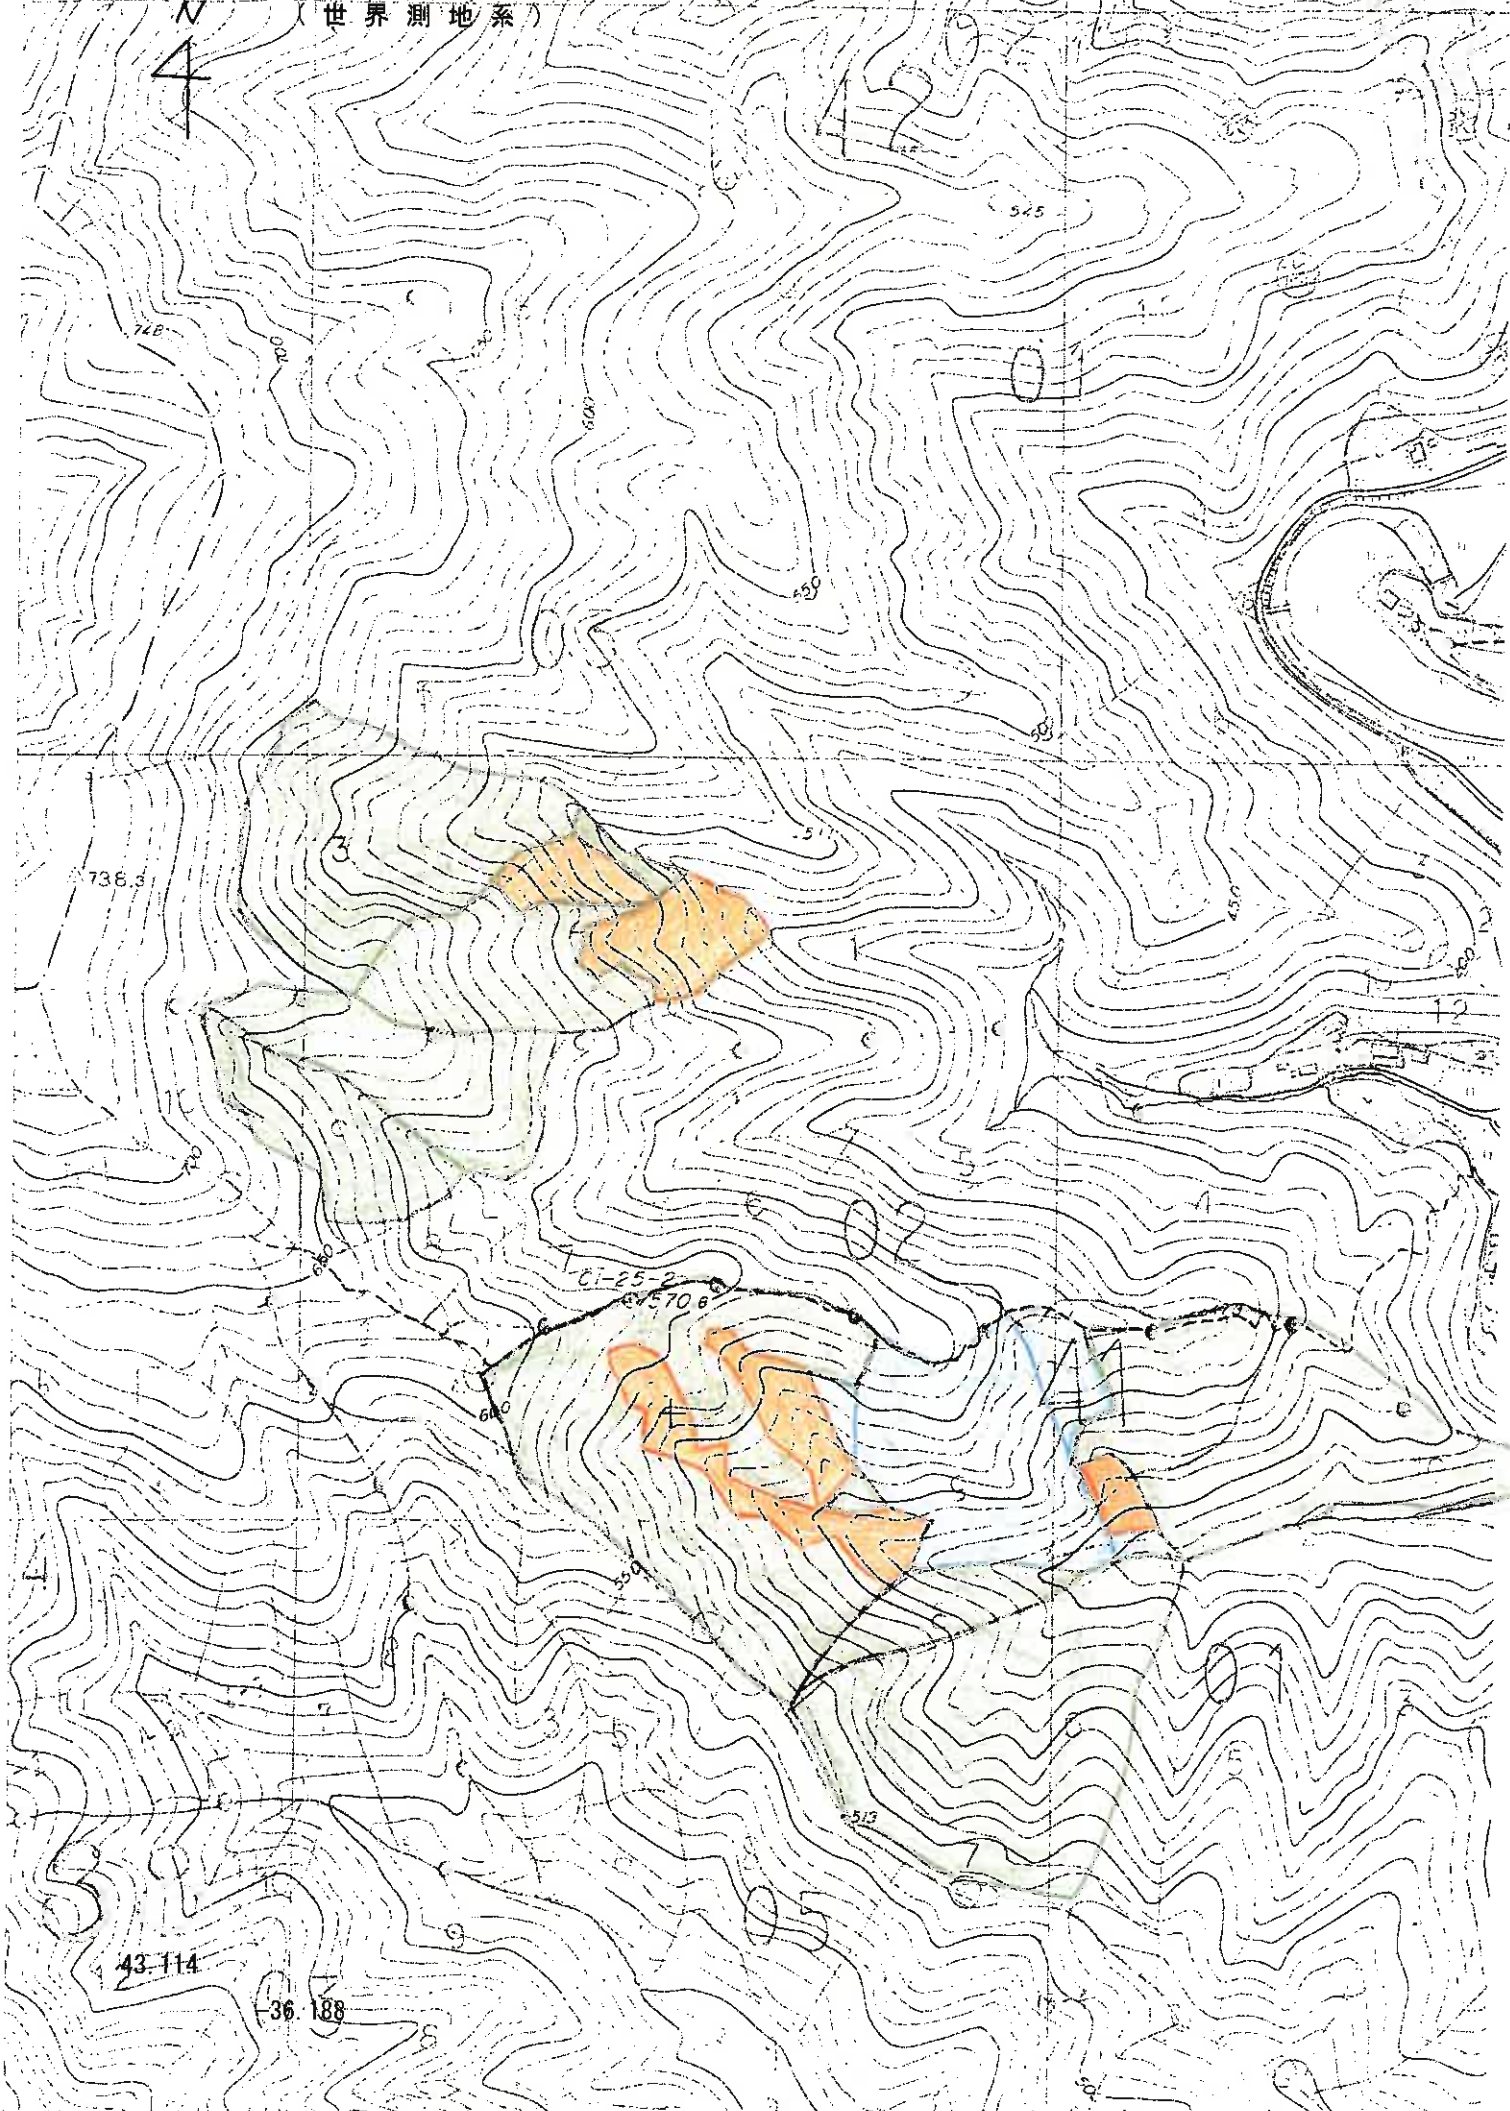

森林施業計画図2

萩中森の工場団地(変2-22)

(世界測地系)

44,594

34,487

カケノ平公社造林

カケノ平公社造林

萩中森の工場団地(変2-22)

世界測地系

4

萩中森の工場団地(変2-22)

森林施業計画図4

(世界測地系)

4

カゲノ平公社造林

00 小班

5

萩中森の工場団地(変2-22)

森林施業計画図5

N
4

(世界測地系)

世界測地系

44.025

-36.199