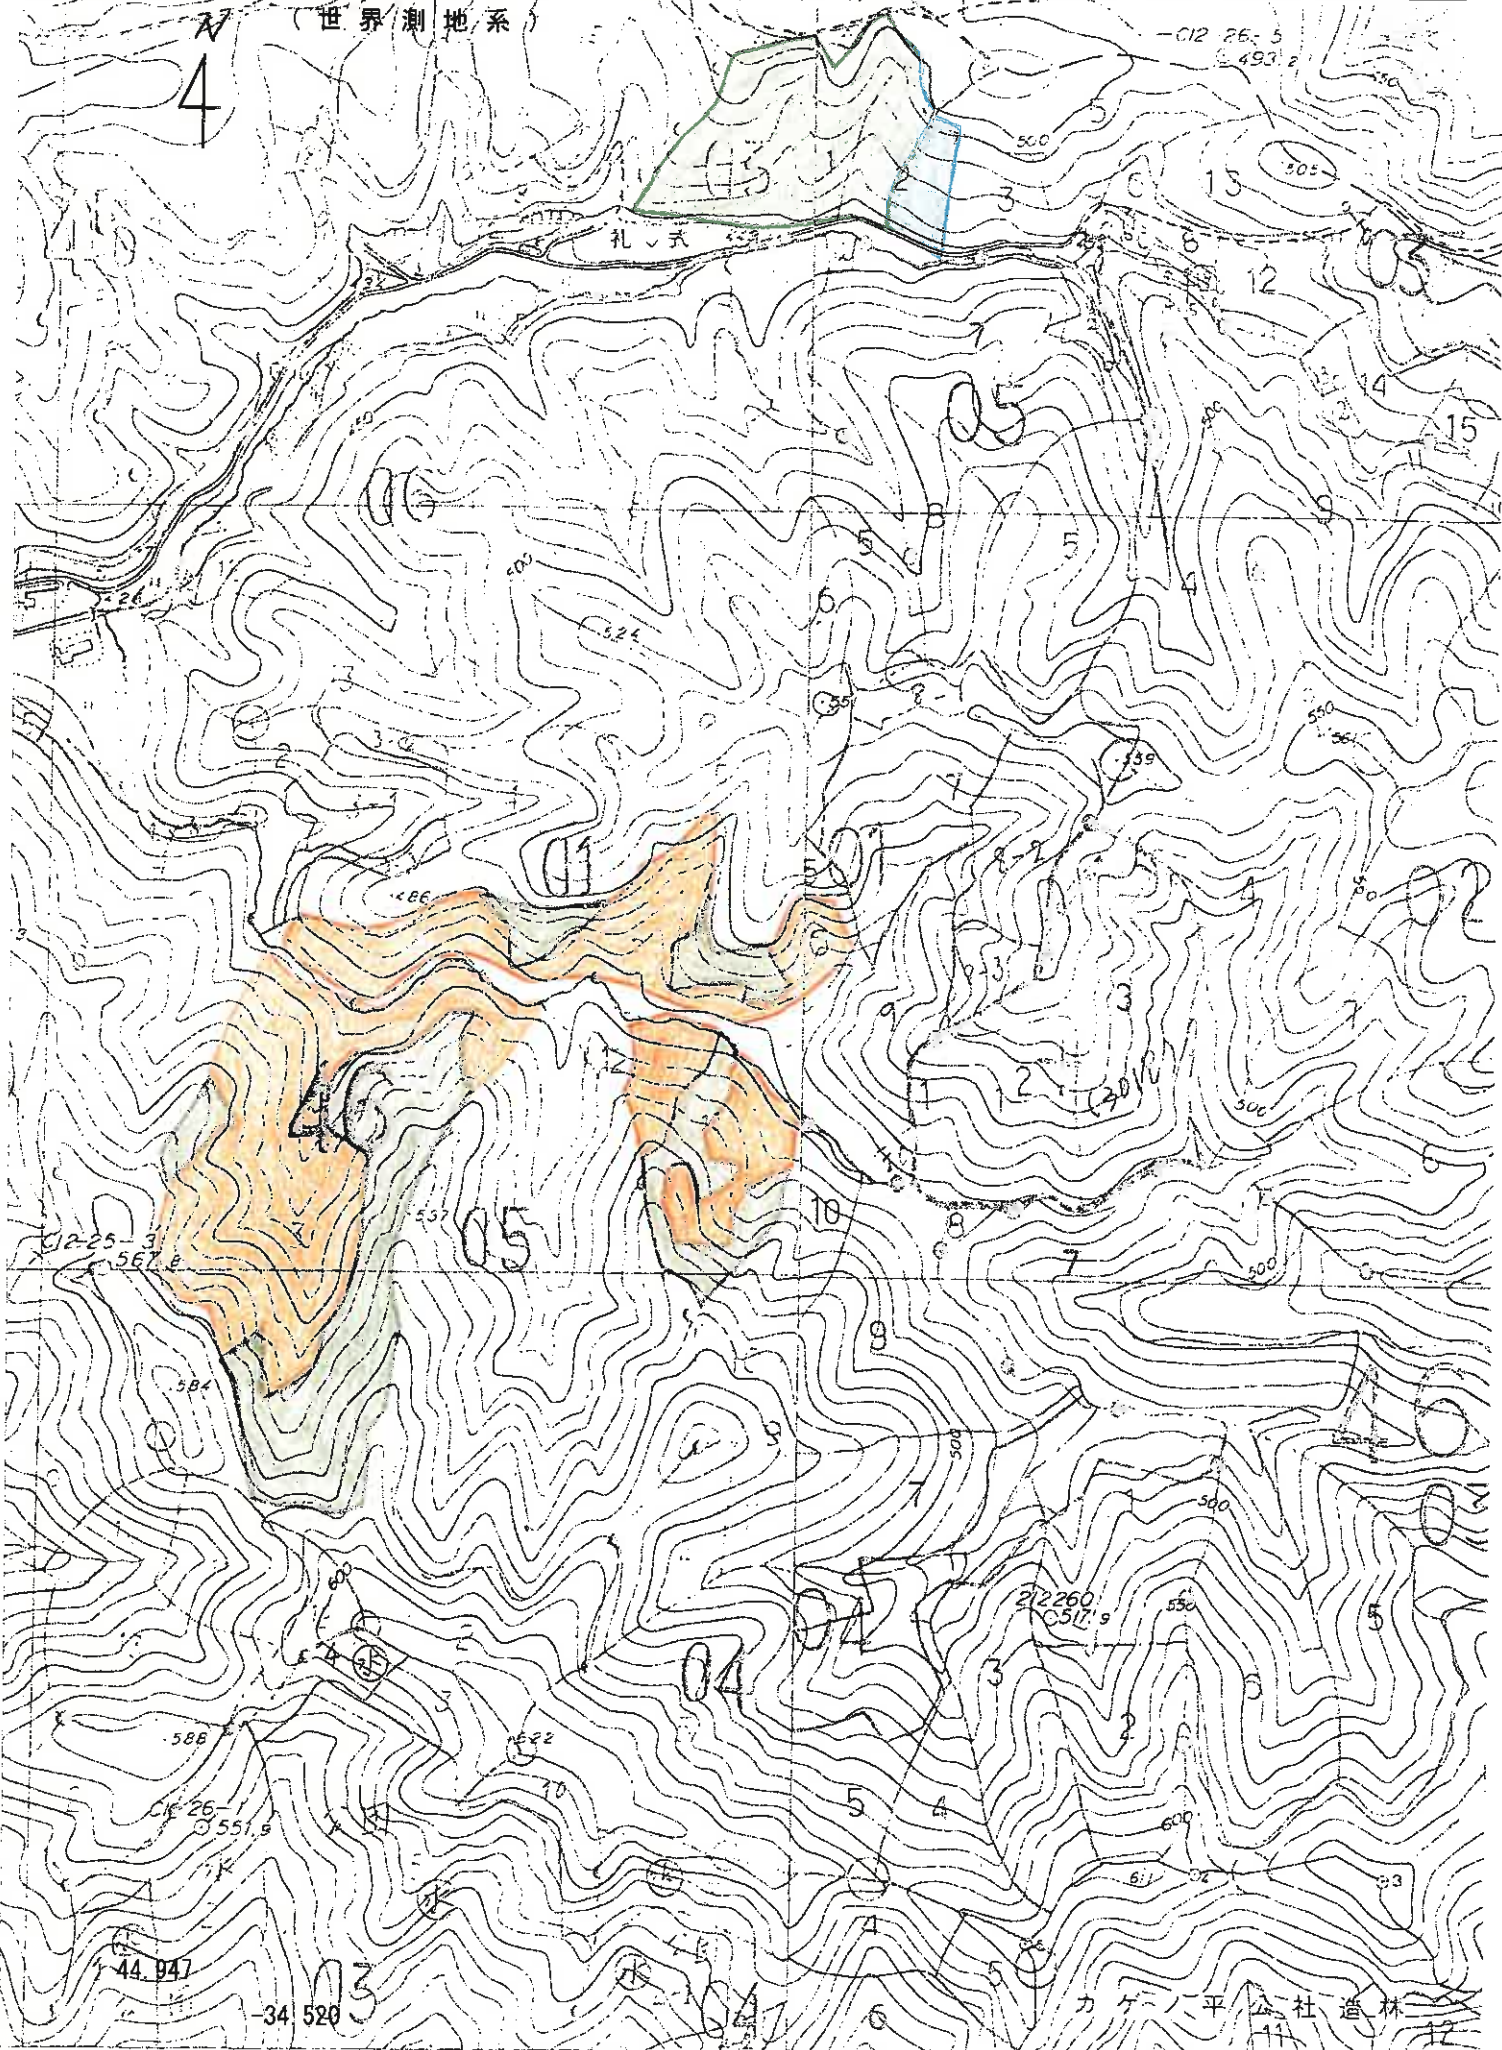

森林施業計画図2

萩中森の工場団地(変2-22)

(世界測地系)

44,594

34,487

カケノ平公社造林

カケノ平公社造林

萩中森の工場団地(変2-22)

世界測地系

4

萩中森の工場団地(変2-22)

森林施業計画図4

(世界測地系)

4

カゲノ平公社造林

00 小班

5

萩中森の工場団地(変2-22)

森林施業計画図5

N
4

(世界測地系)

世界測地系

44.025

-36.199