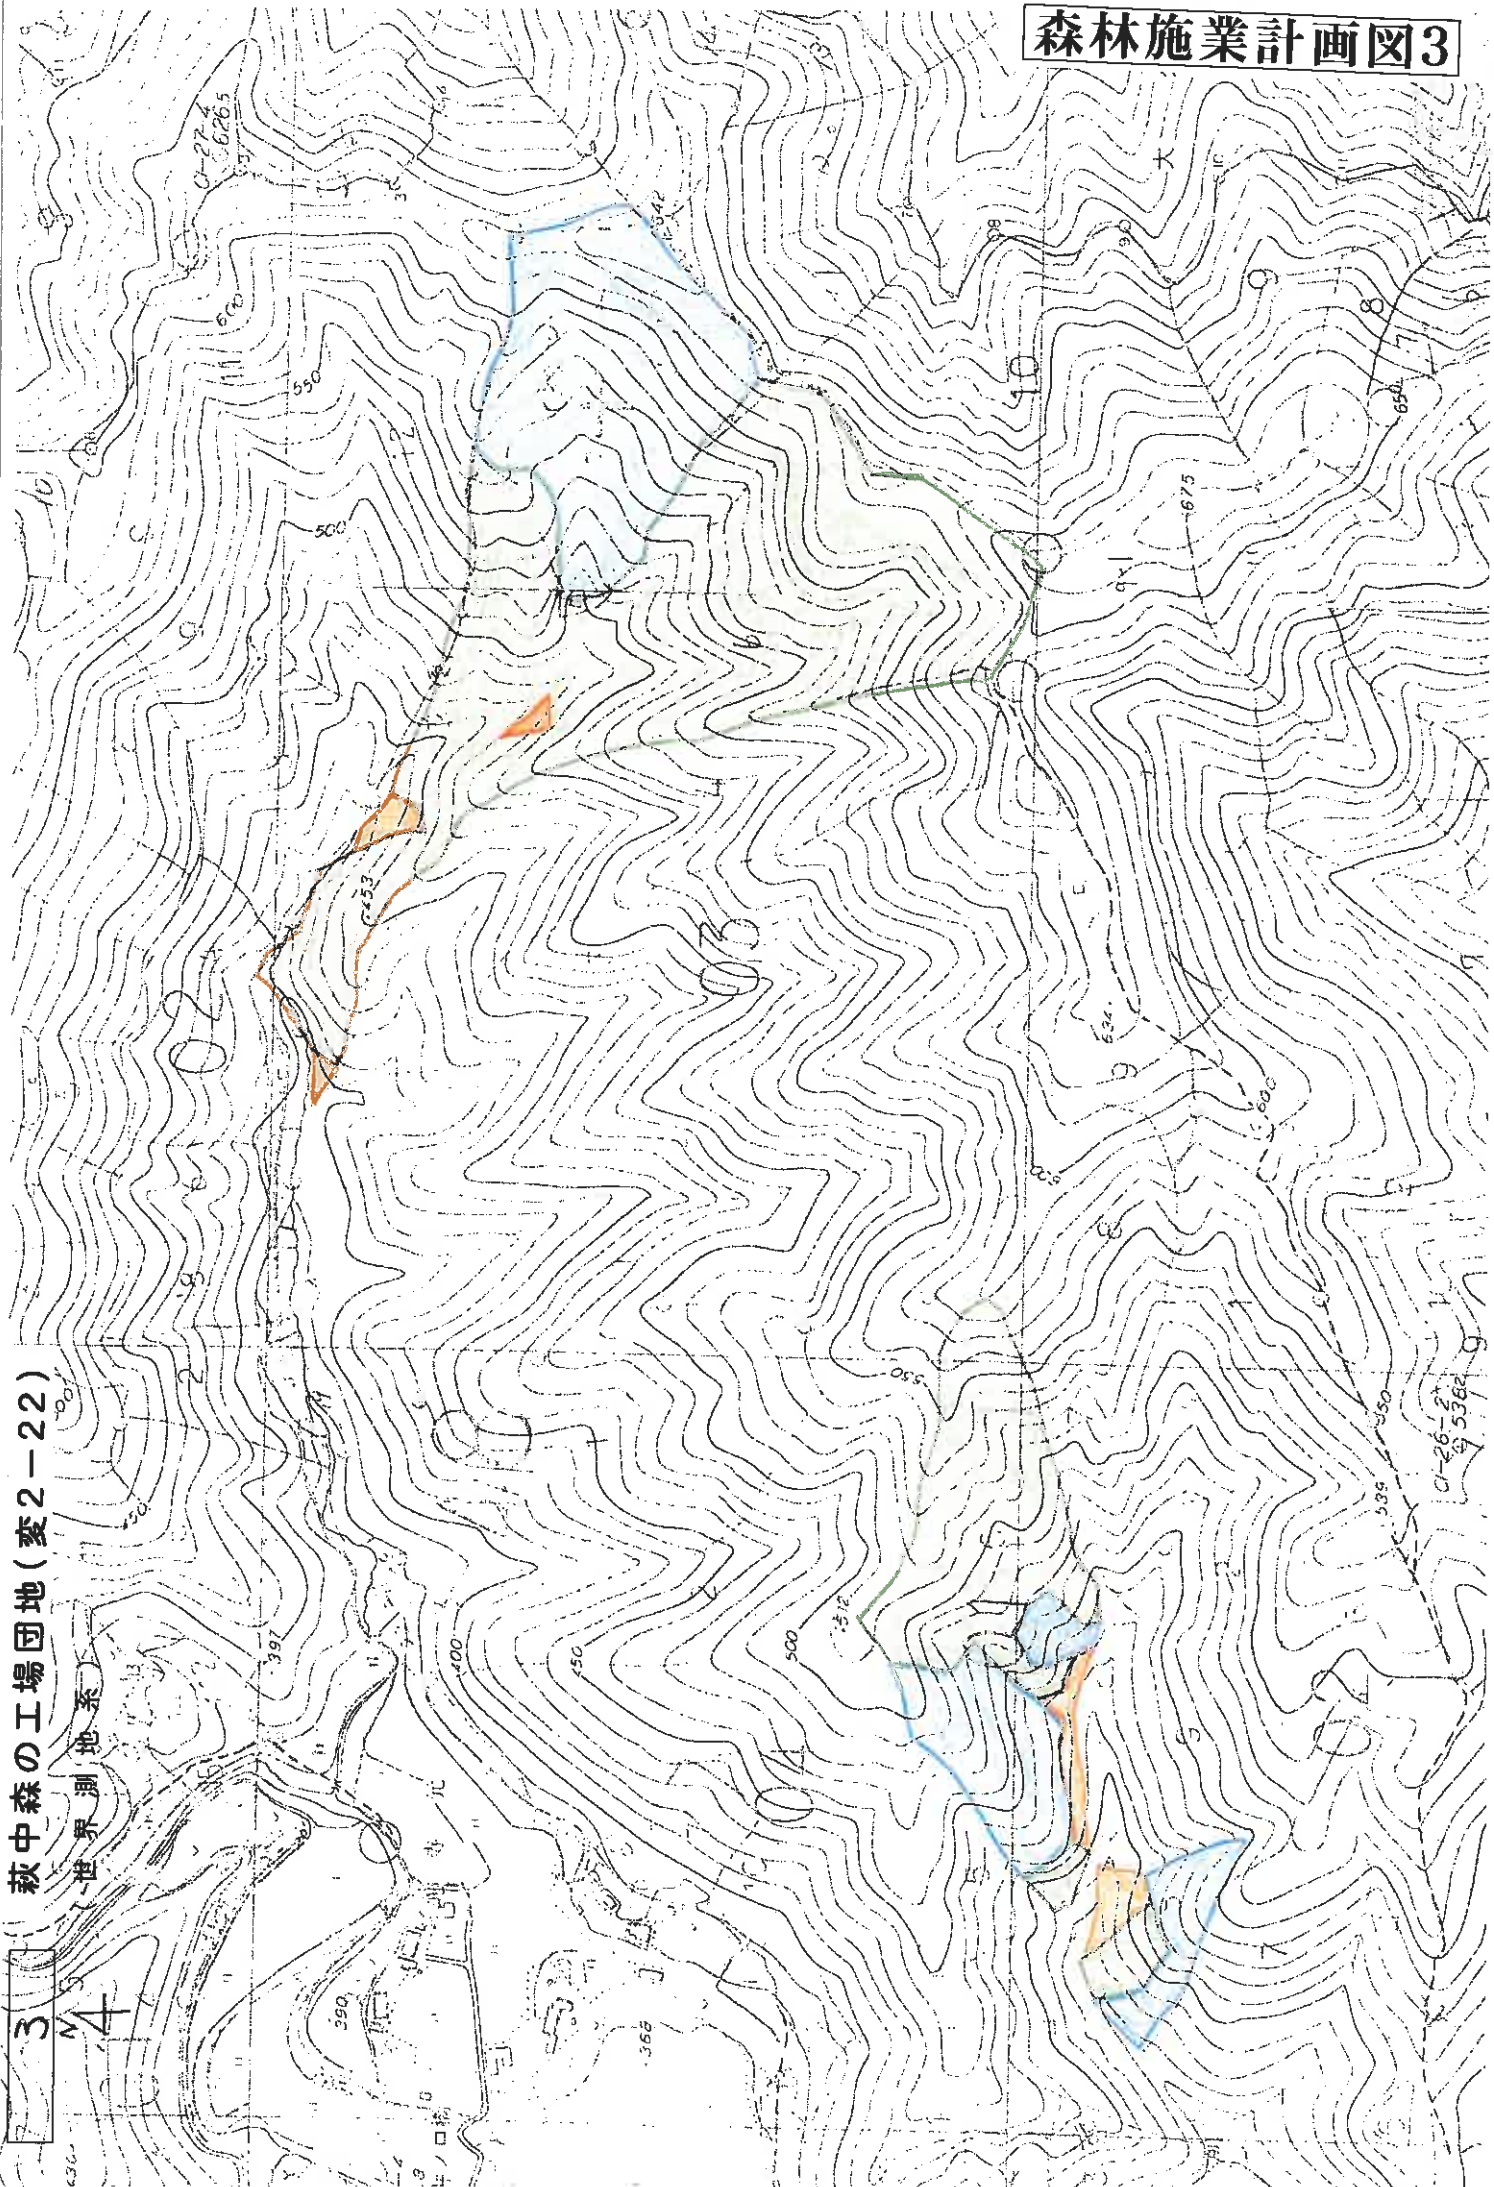

森林施業計画図2

萩中森の工場団地(変2-22)

(世界測地系)

44,594

34,487

カケノ平公社造林

カケノ平公社造林

萩中森の工場団地(変2-22)

世界測地系

4

萩中森の工場団地(変2-22)

森林施業計画図4

(世界測地系)

4

カゲノ平公社造林

00 小班

5

萩中森の工場団地(変2-22)

森林施業計画図5

N
4

(世界測地系)

世界測地系

44.025

-36.199