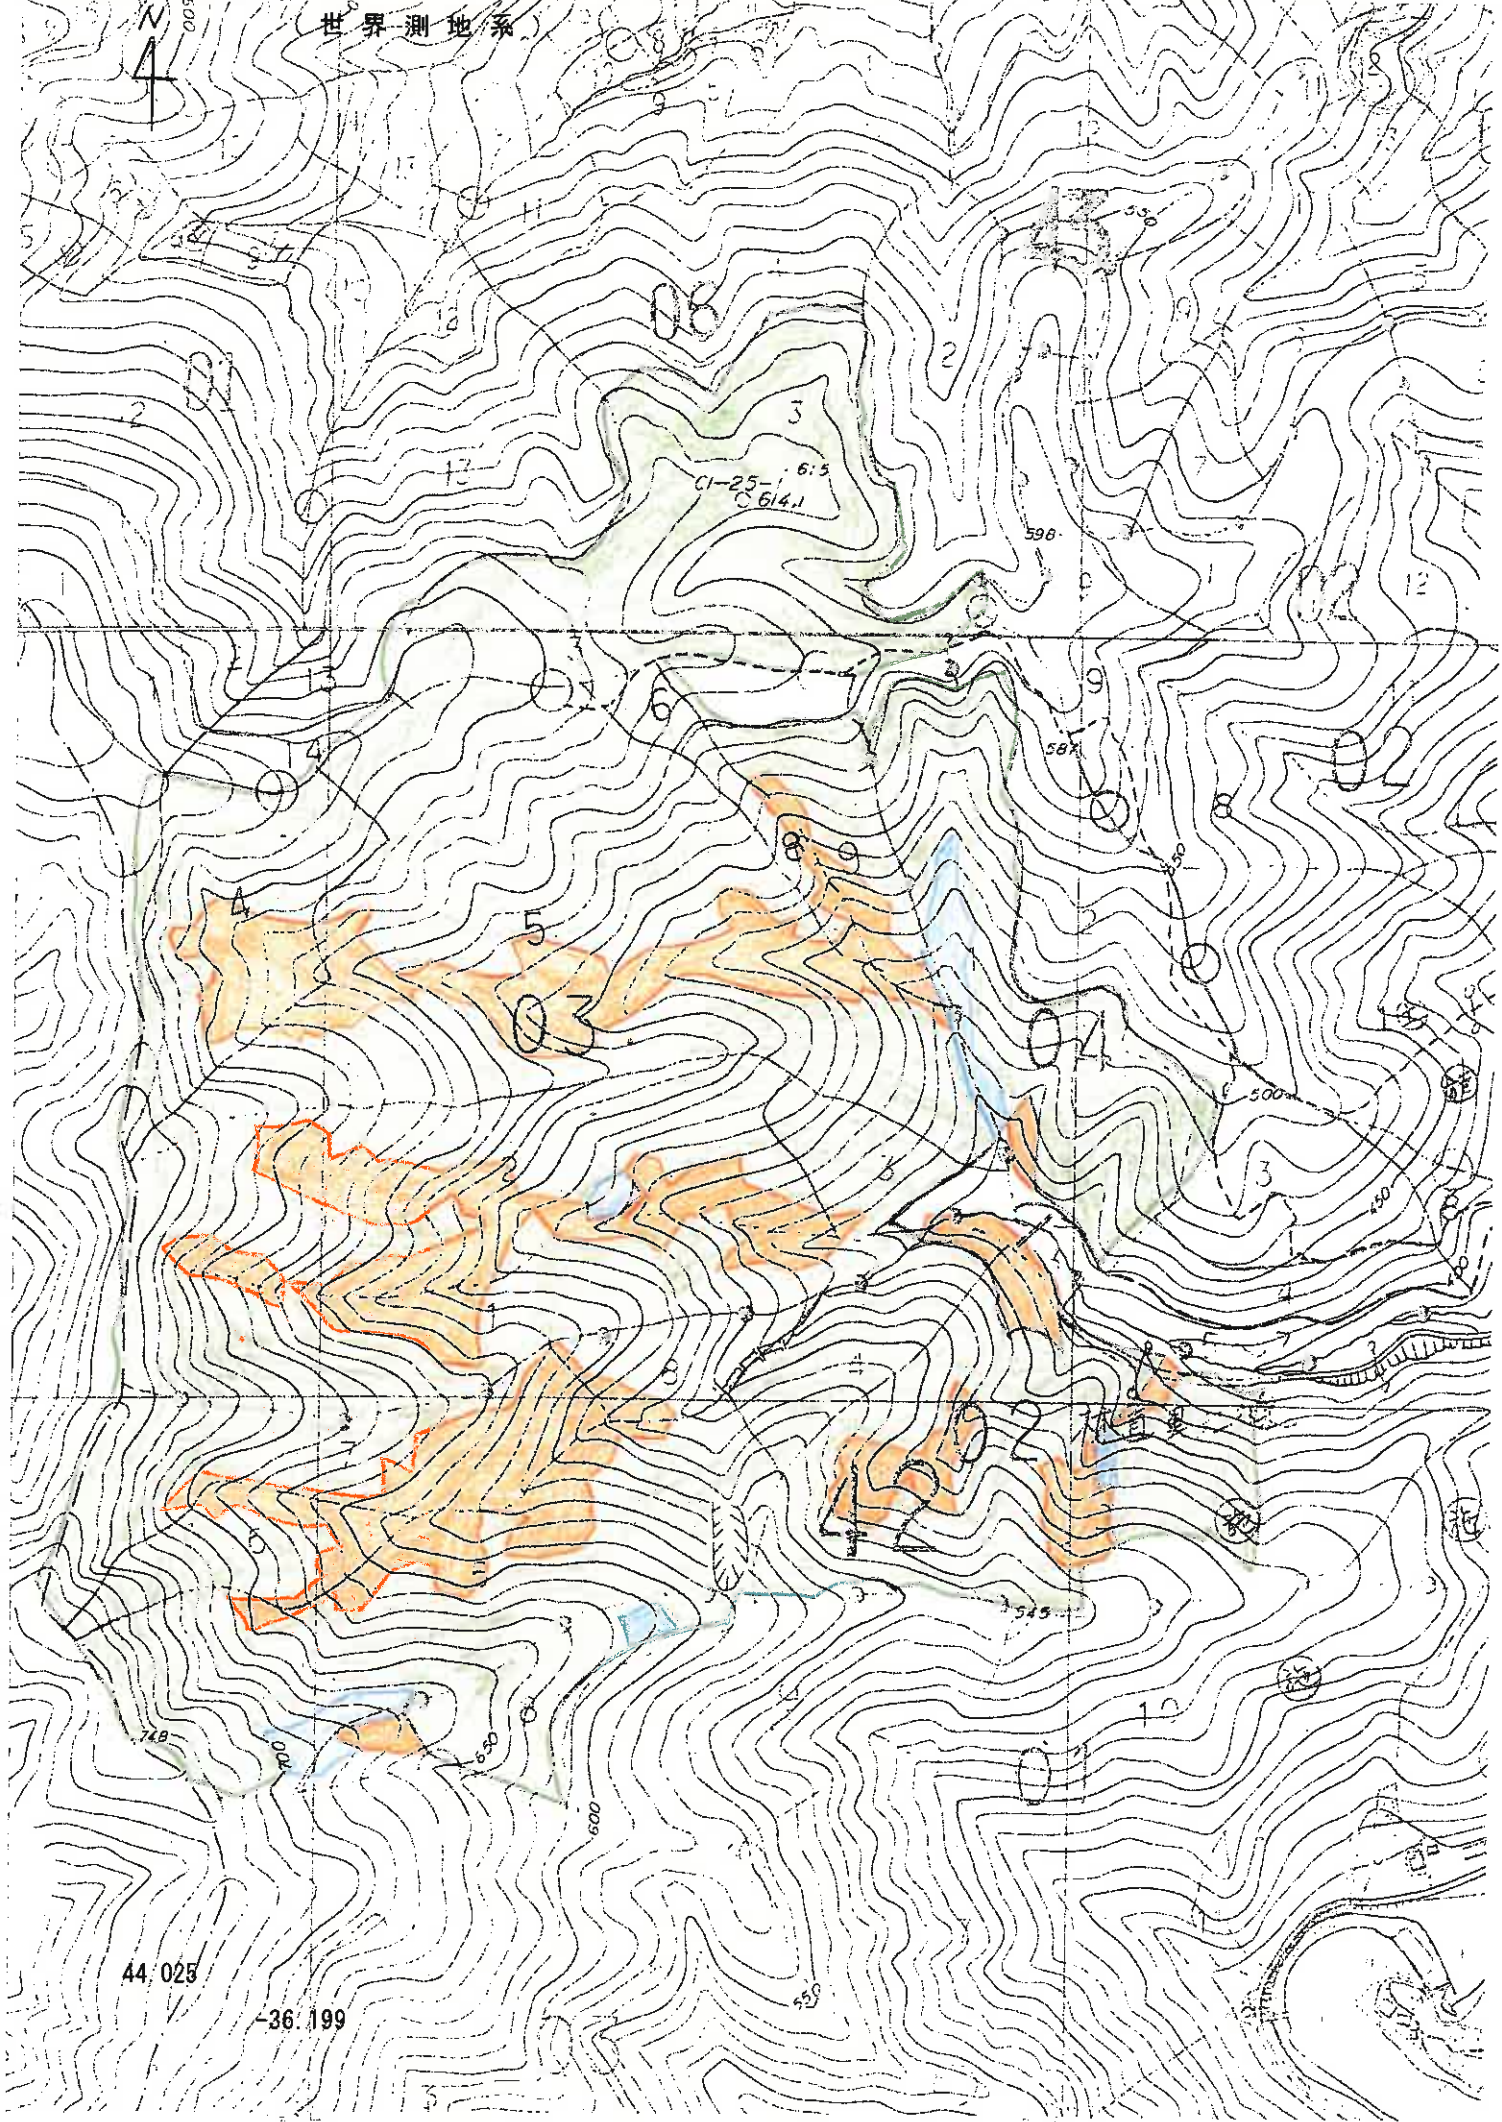

5

萩中森の工場団地(変2-22)

森林施業計画図5

N
4

(世界測地系)

世界測地系

44.025

-36.199