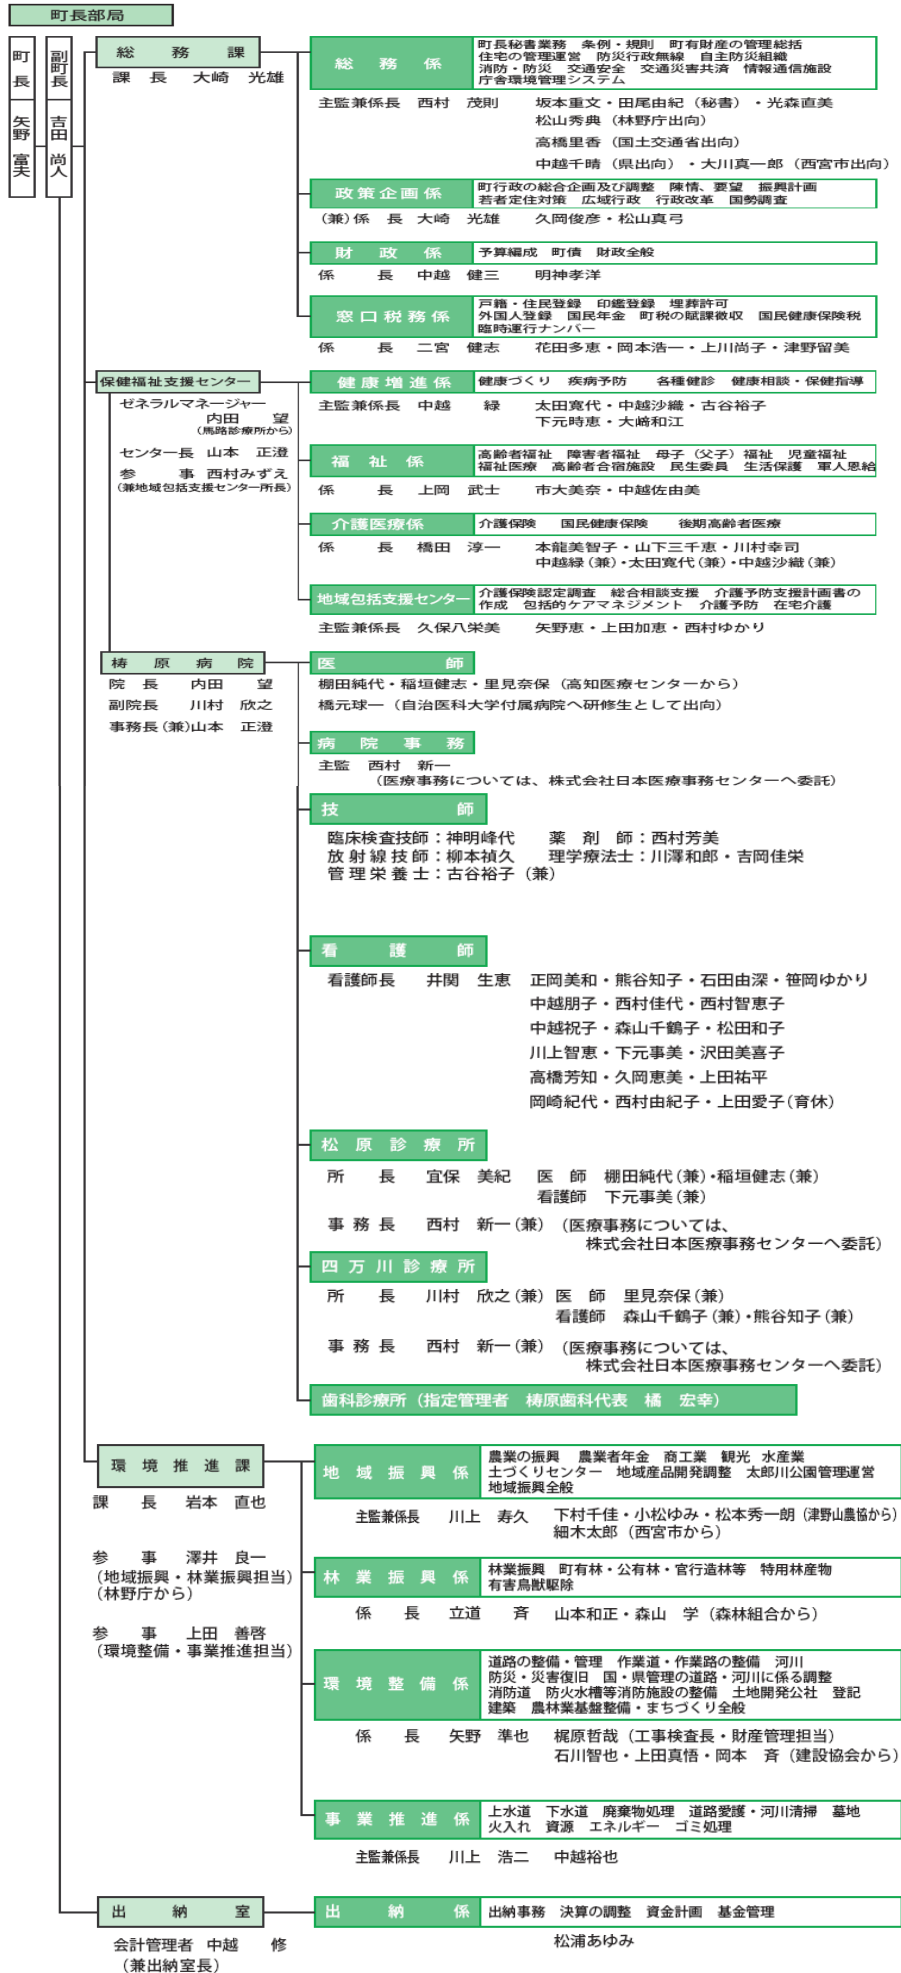

資料1-2 プロジェクトの対象となる森林を管理している主体の組織図

梶原町の行政組織図 (H22.4.1現在)

議 会

事務局長 中岡 倫

教 育 委 員 会

教育長
久保 栄八

生涯学習課
課長 来米 修作
参事 (小中一貫校推進担当) 中平 善子

- 学校教育係
 - 主監兼係長 川上 博明 大利有美
- 教育指導係(兼) 研修指導員
 - 係長 島村 和久
- 生涯学習係
 - 主監兼係長 川田 忠久 伊藤一博
国際交流員：メリッサ・コレット
- 越知面幼稚園
 - 園長(兼) 西村 俊彦 中岡公子
- 四万川幼稚園
 - 園長(兼) 川上恵美子 中越光恵・中越幸織
- 榑原こども園(榑原幼稚園・若草保育所)
 - 参事兼榑原幼稚園長兼若草保育所長
中越 郁子 泉 章子・西村康恵・西村玉子
明神真奈・山口眞知子・中越祥恵
永尾祐子・古井サヨ子(調理)
(全員兼務)
- 共同調理場
 - 所長(兼) 来米 修作 業務については榑原町商工会委託
- 榑の木寮
 - 調理業務については榑原町商工会委託