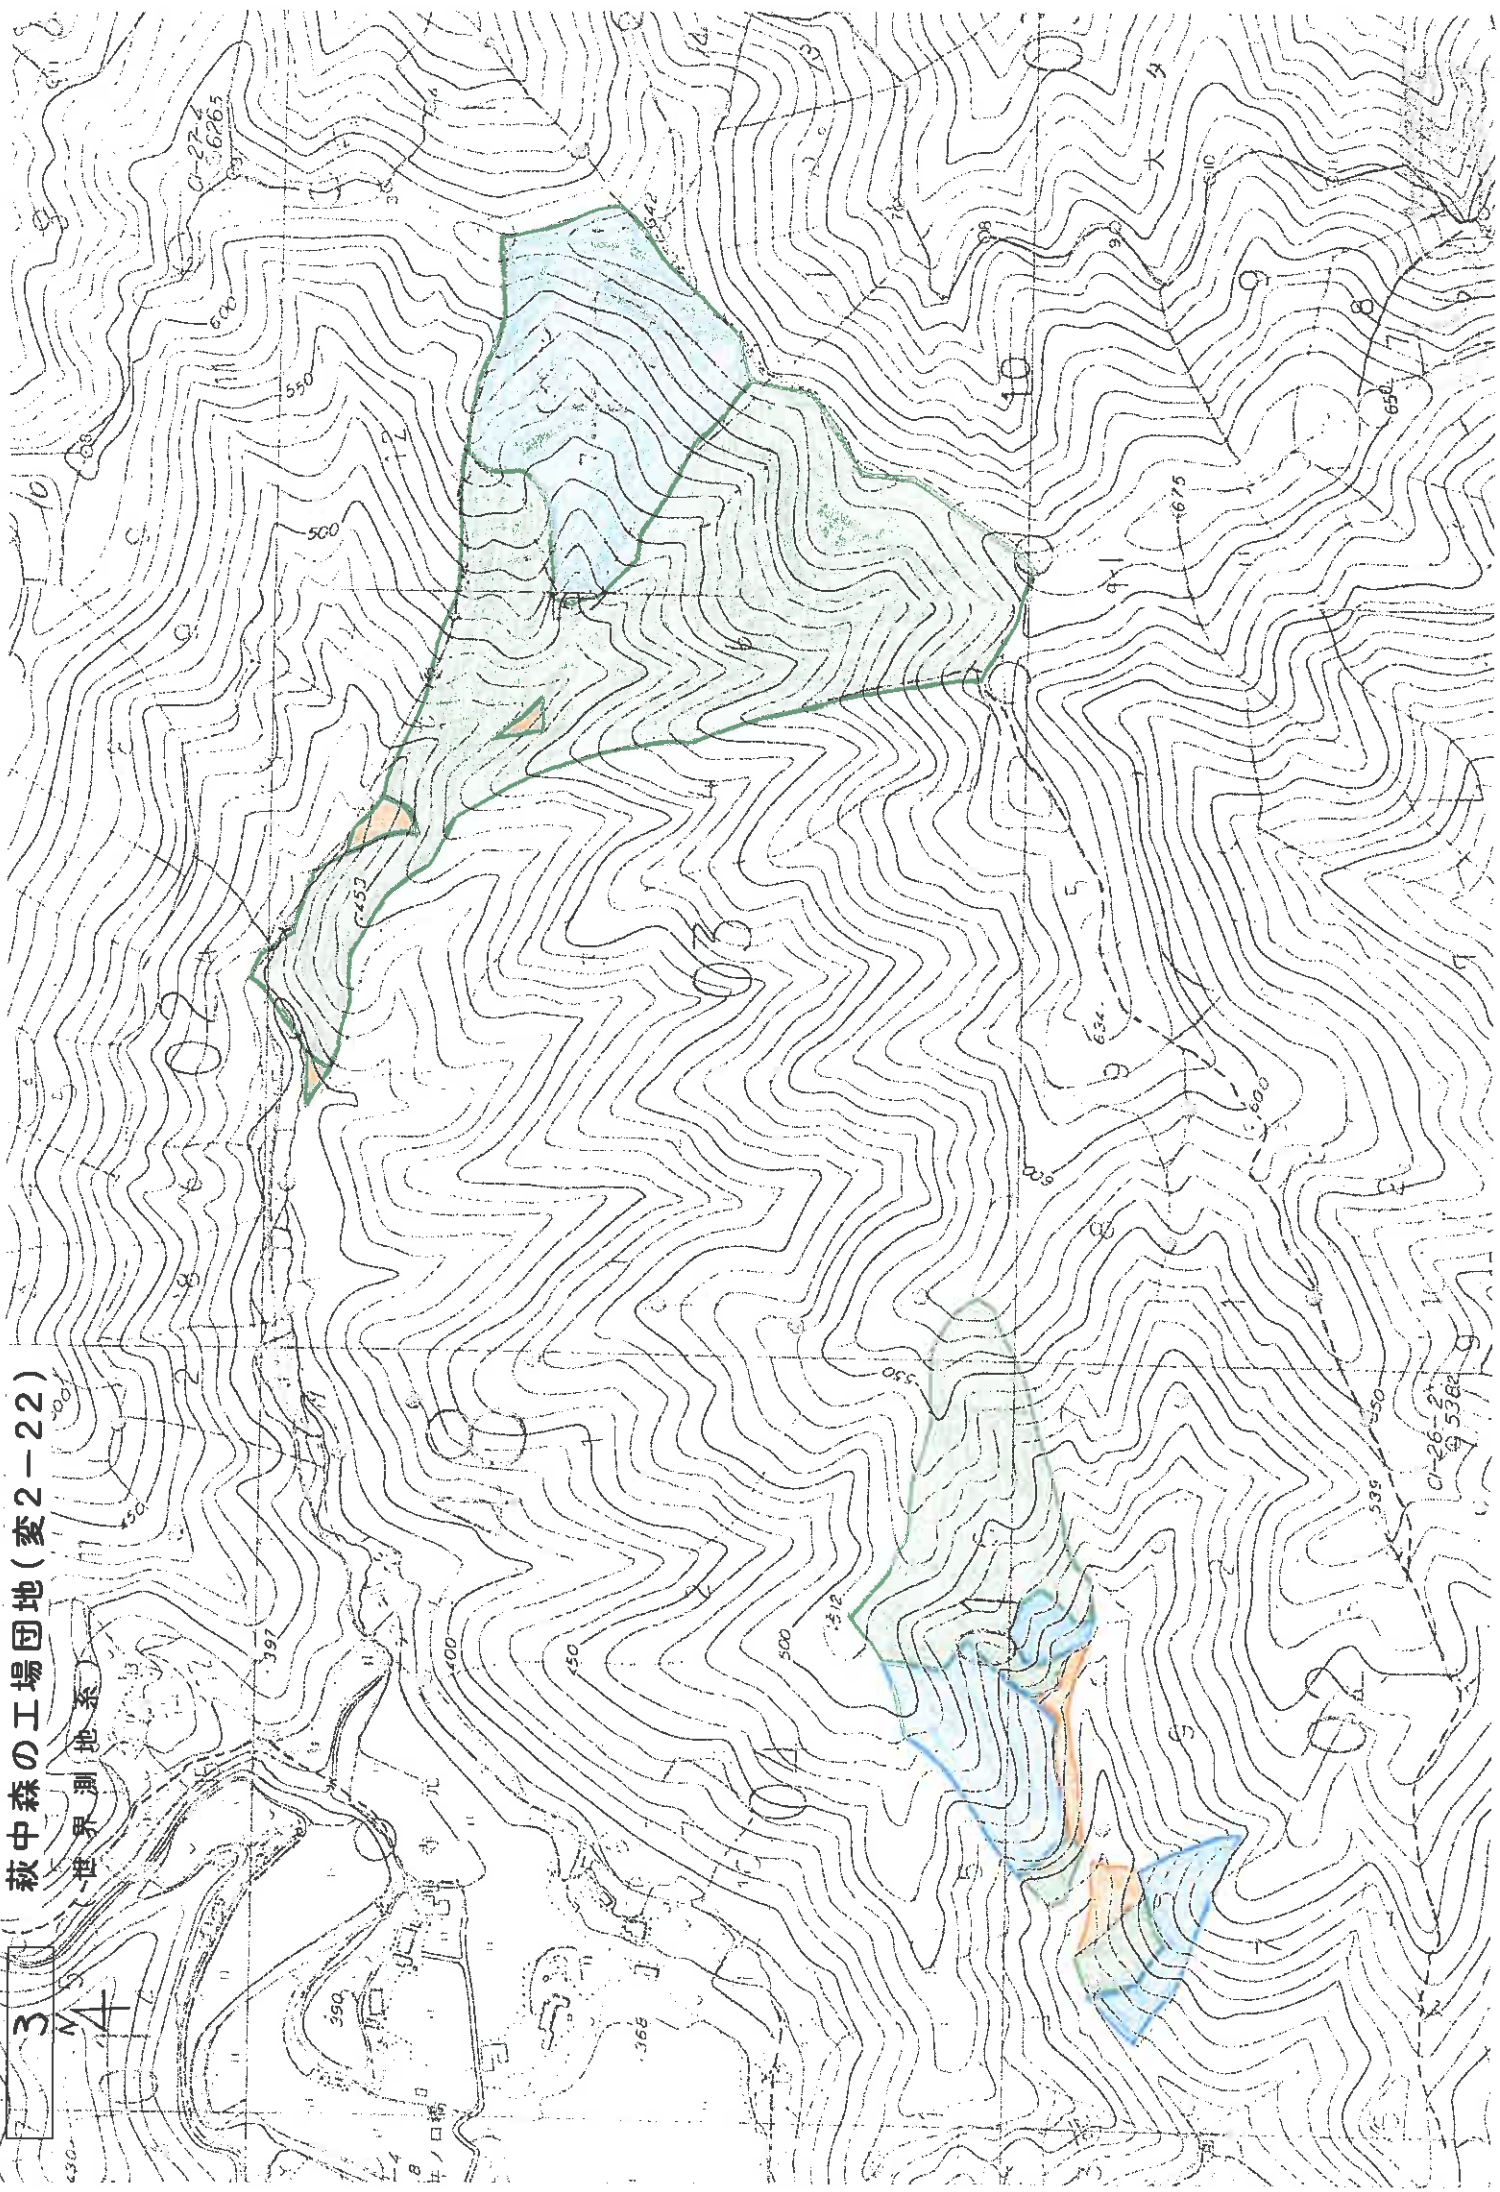

萩中森の工場団地(変2-22)

世界測地系