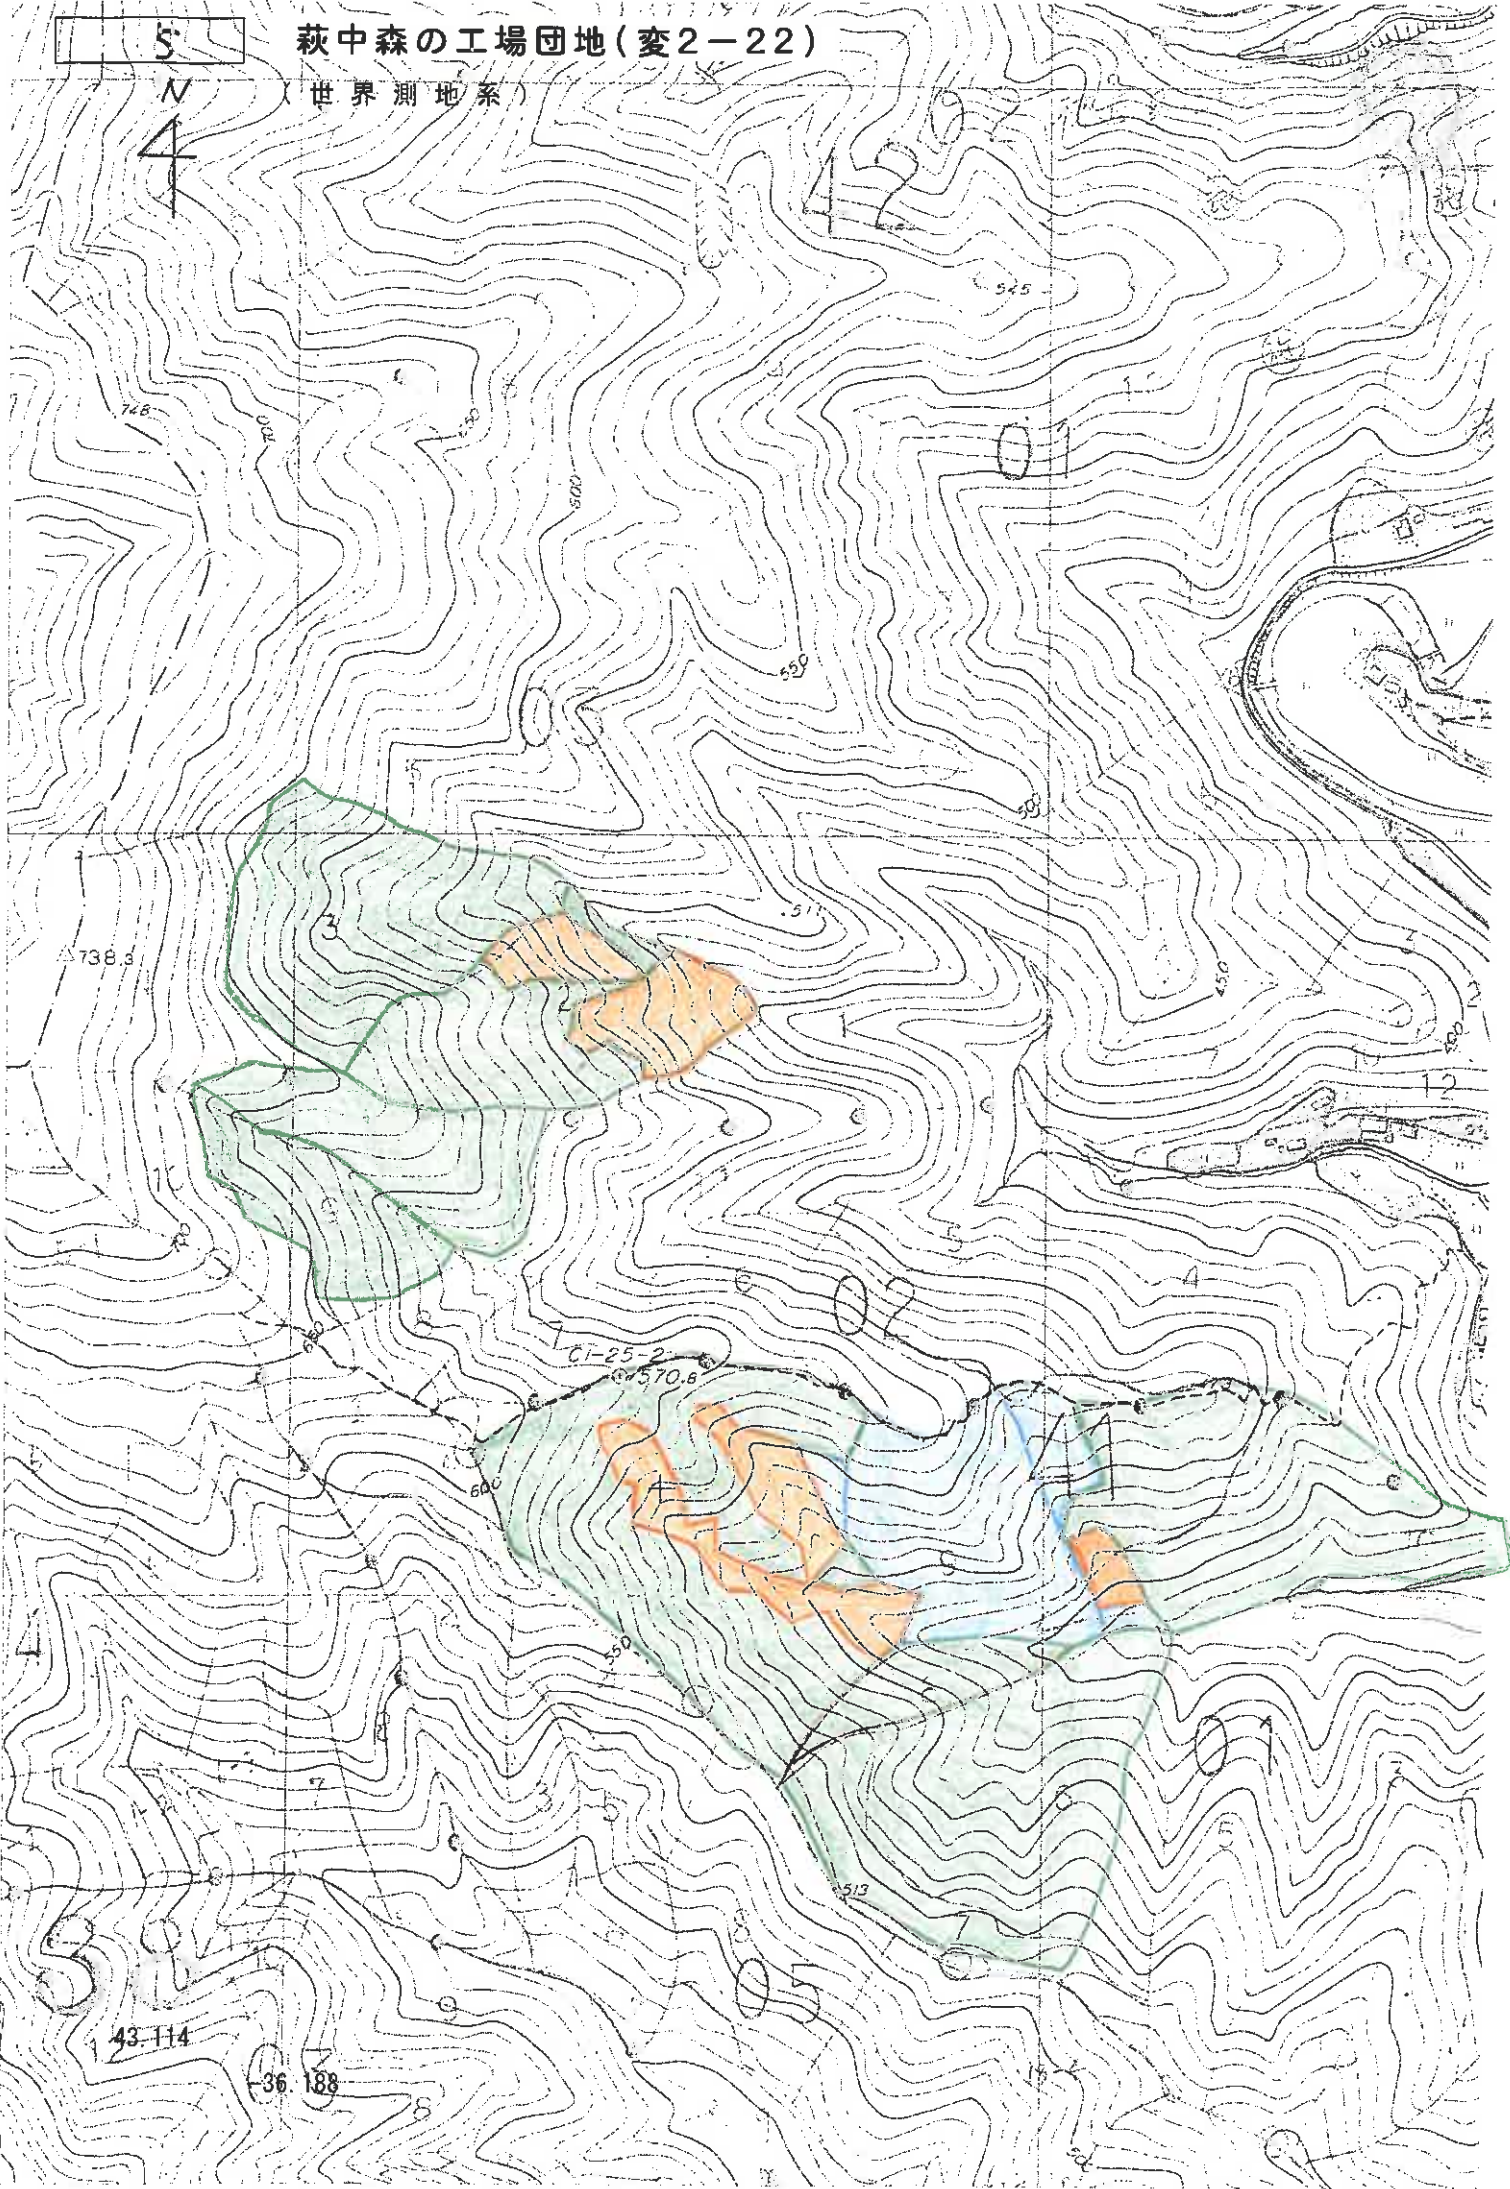

5

萩中森の工場団地(変2-22)

(世界測地系)