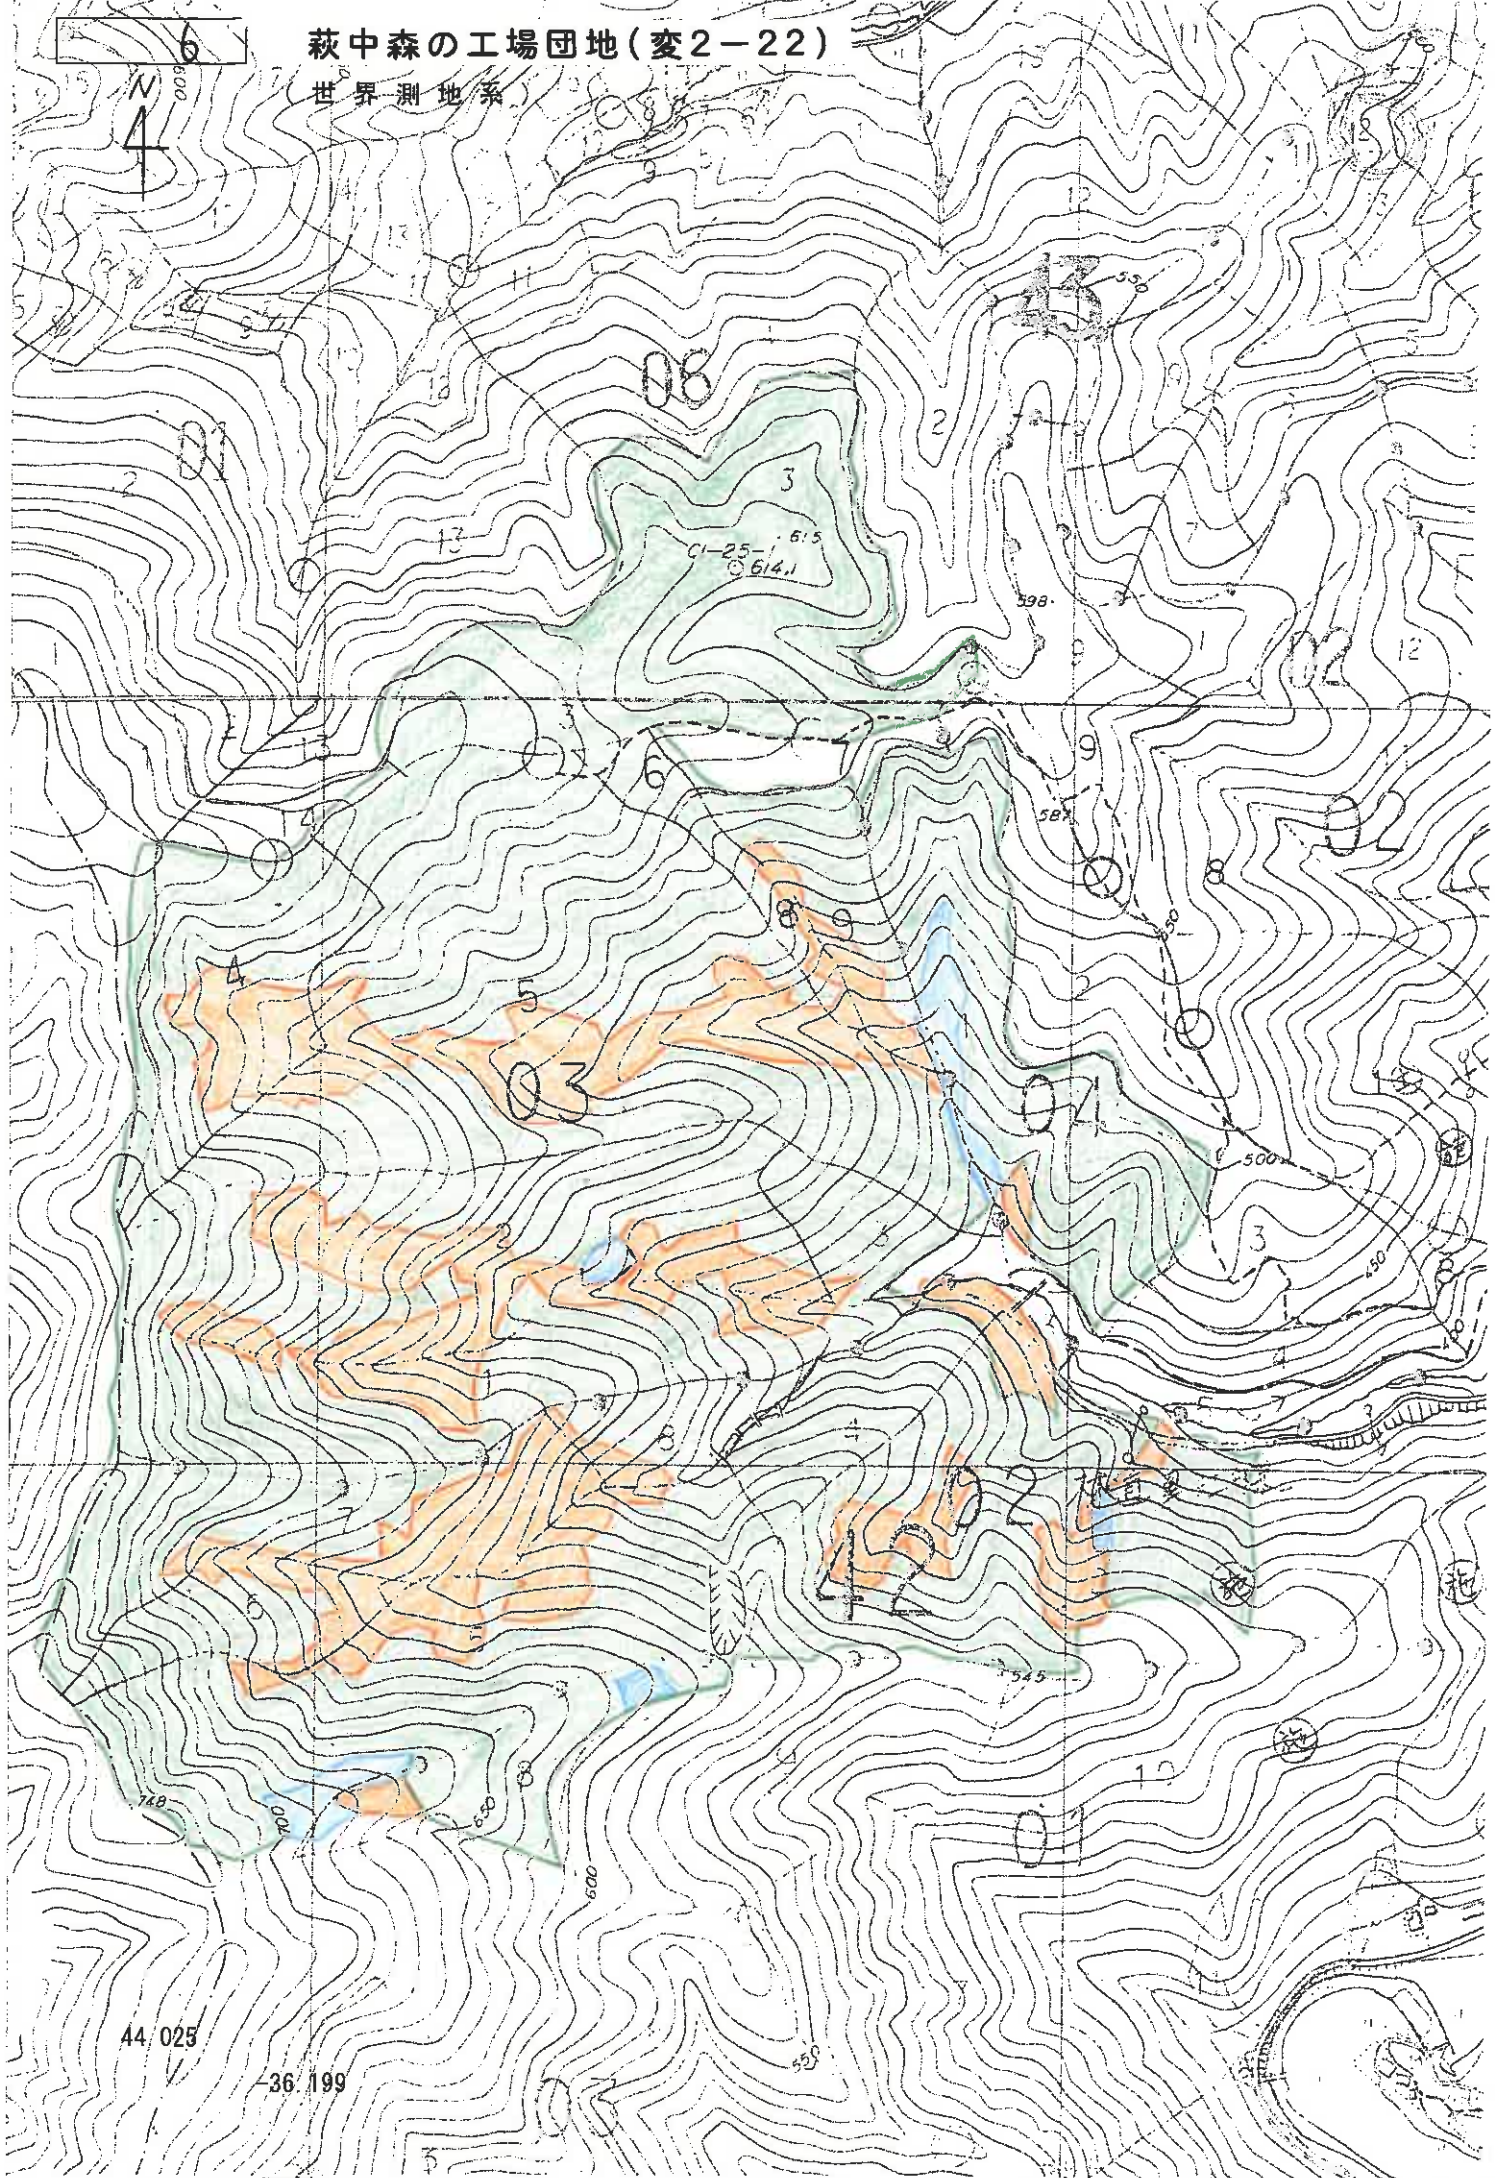

萩中森の工場団地(変2-22)

世界測地系

6

44.025

36.199