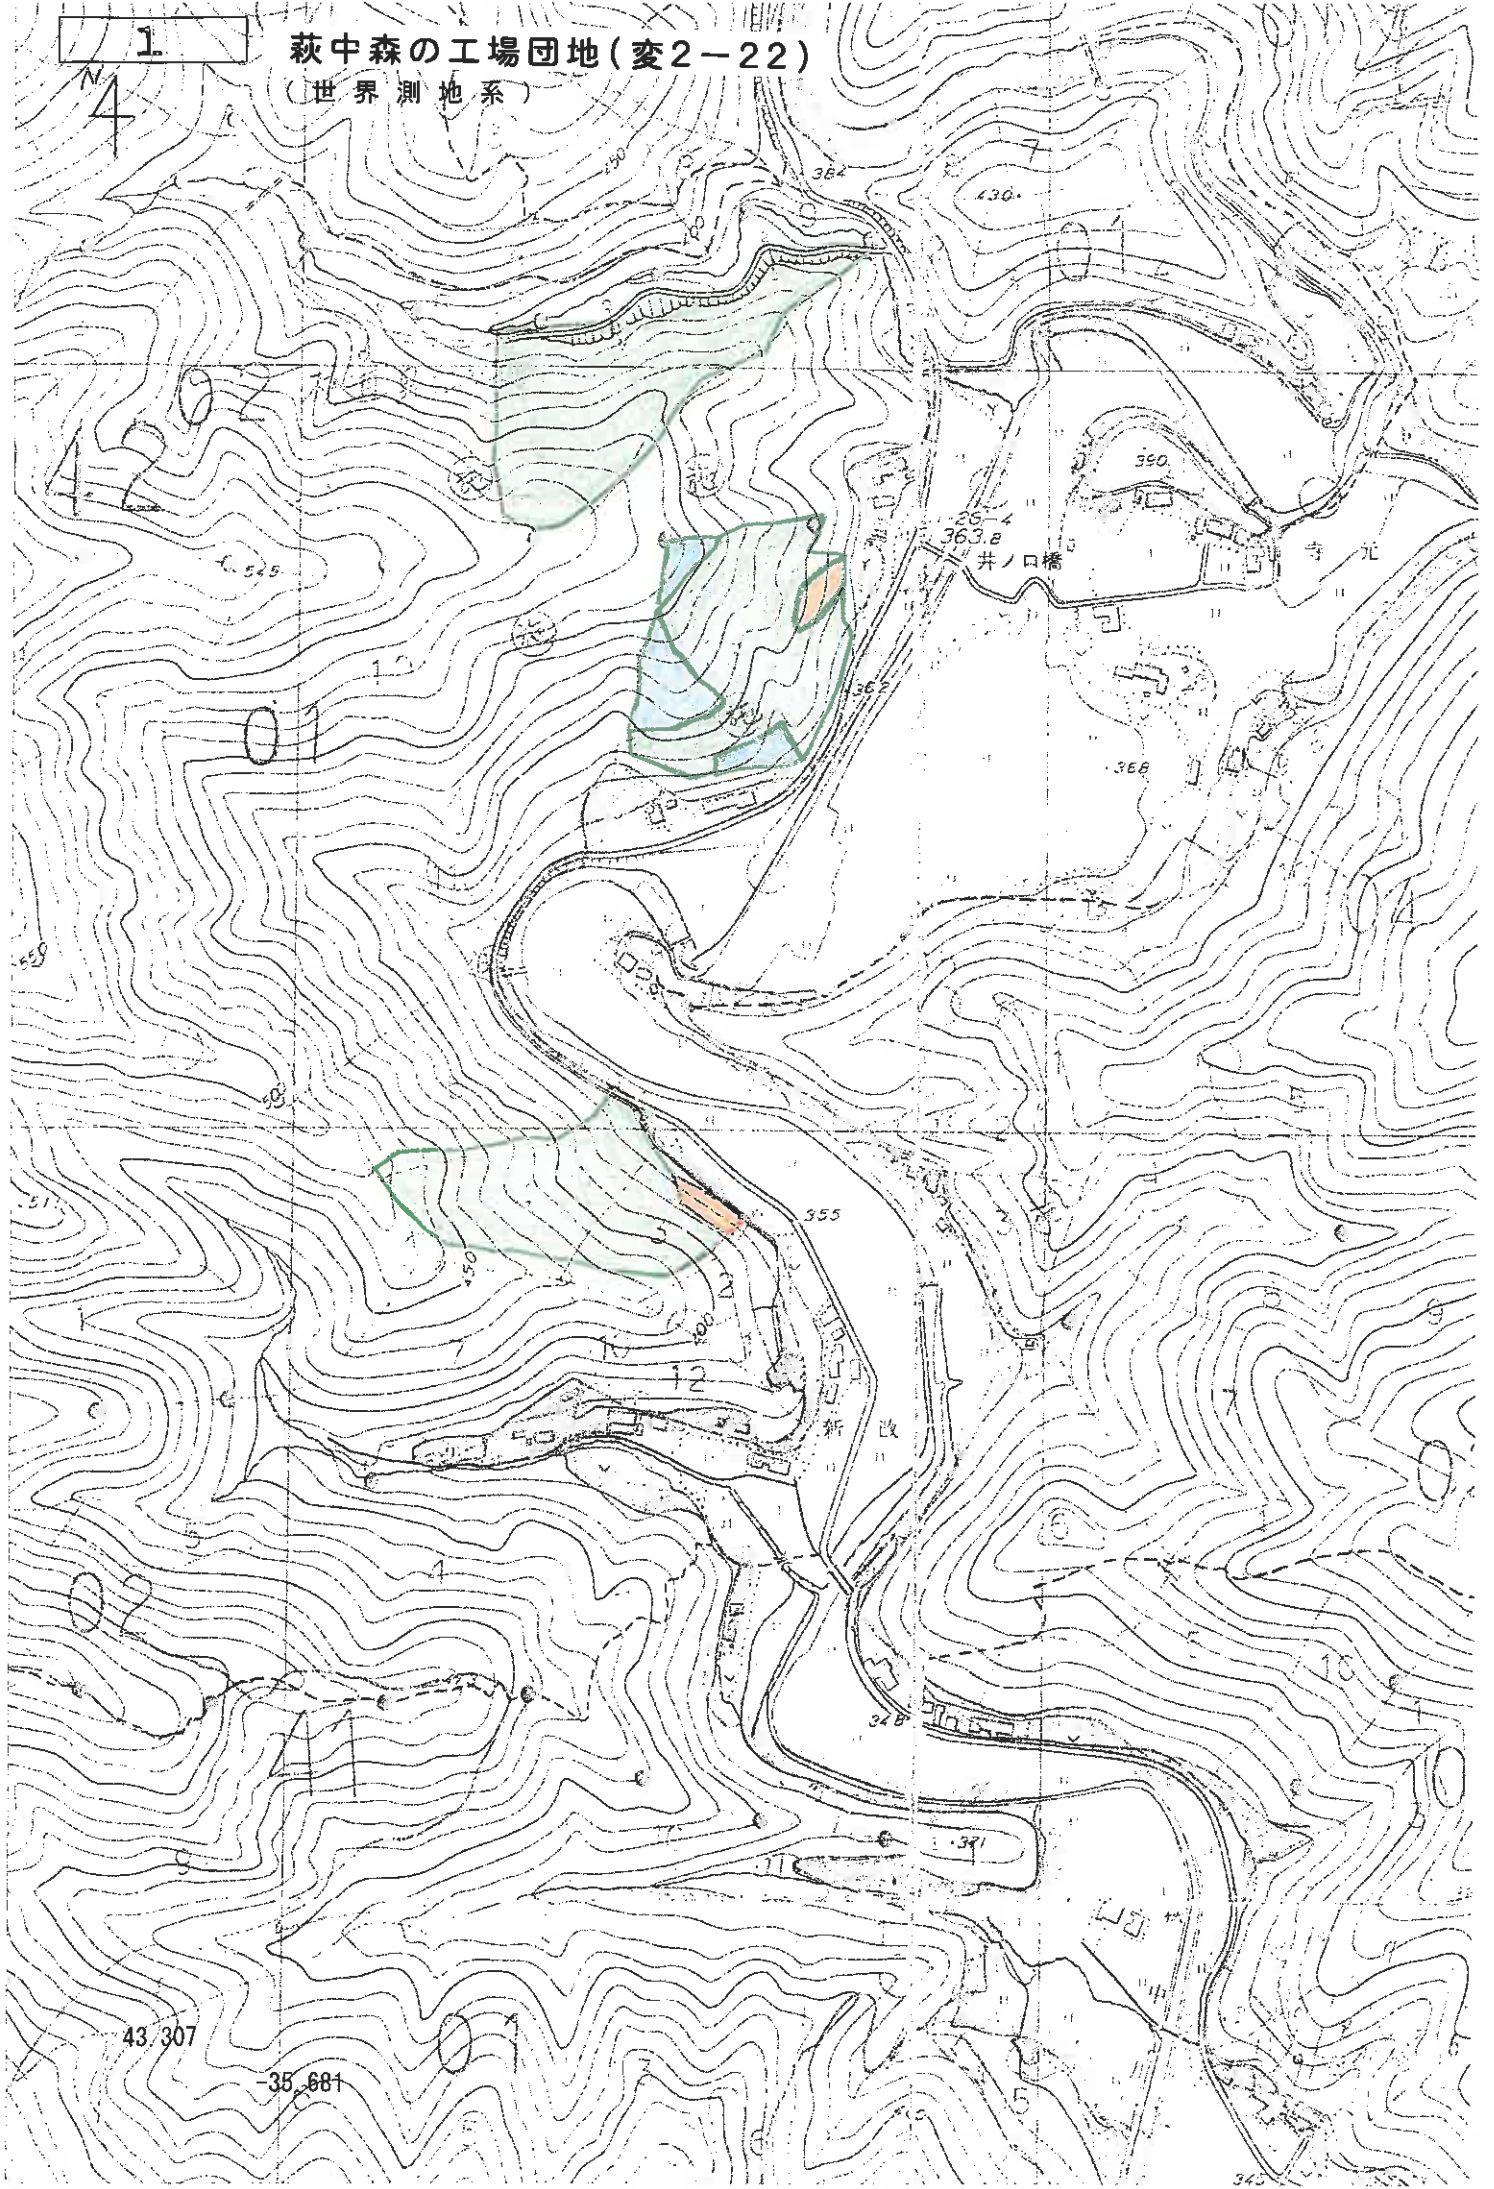

# 萩中森の工場団地(変2-22)

(世界測地系)

# 萩中森の工場団地(変2-22)

(世界測地系)

44 594

-34 487

カゲノ平公社造林

カゲノ平公社造林

萩中森の工場団地(変2-22)

世界測地系