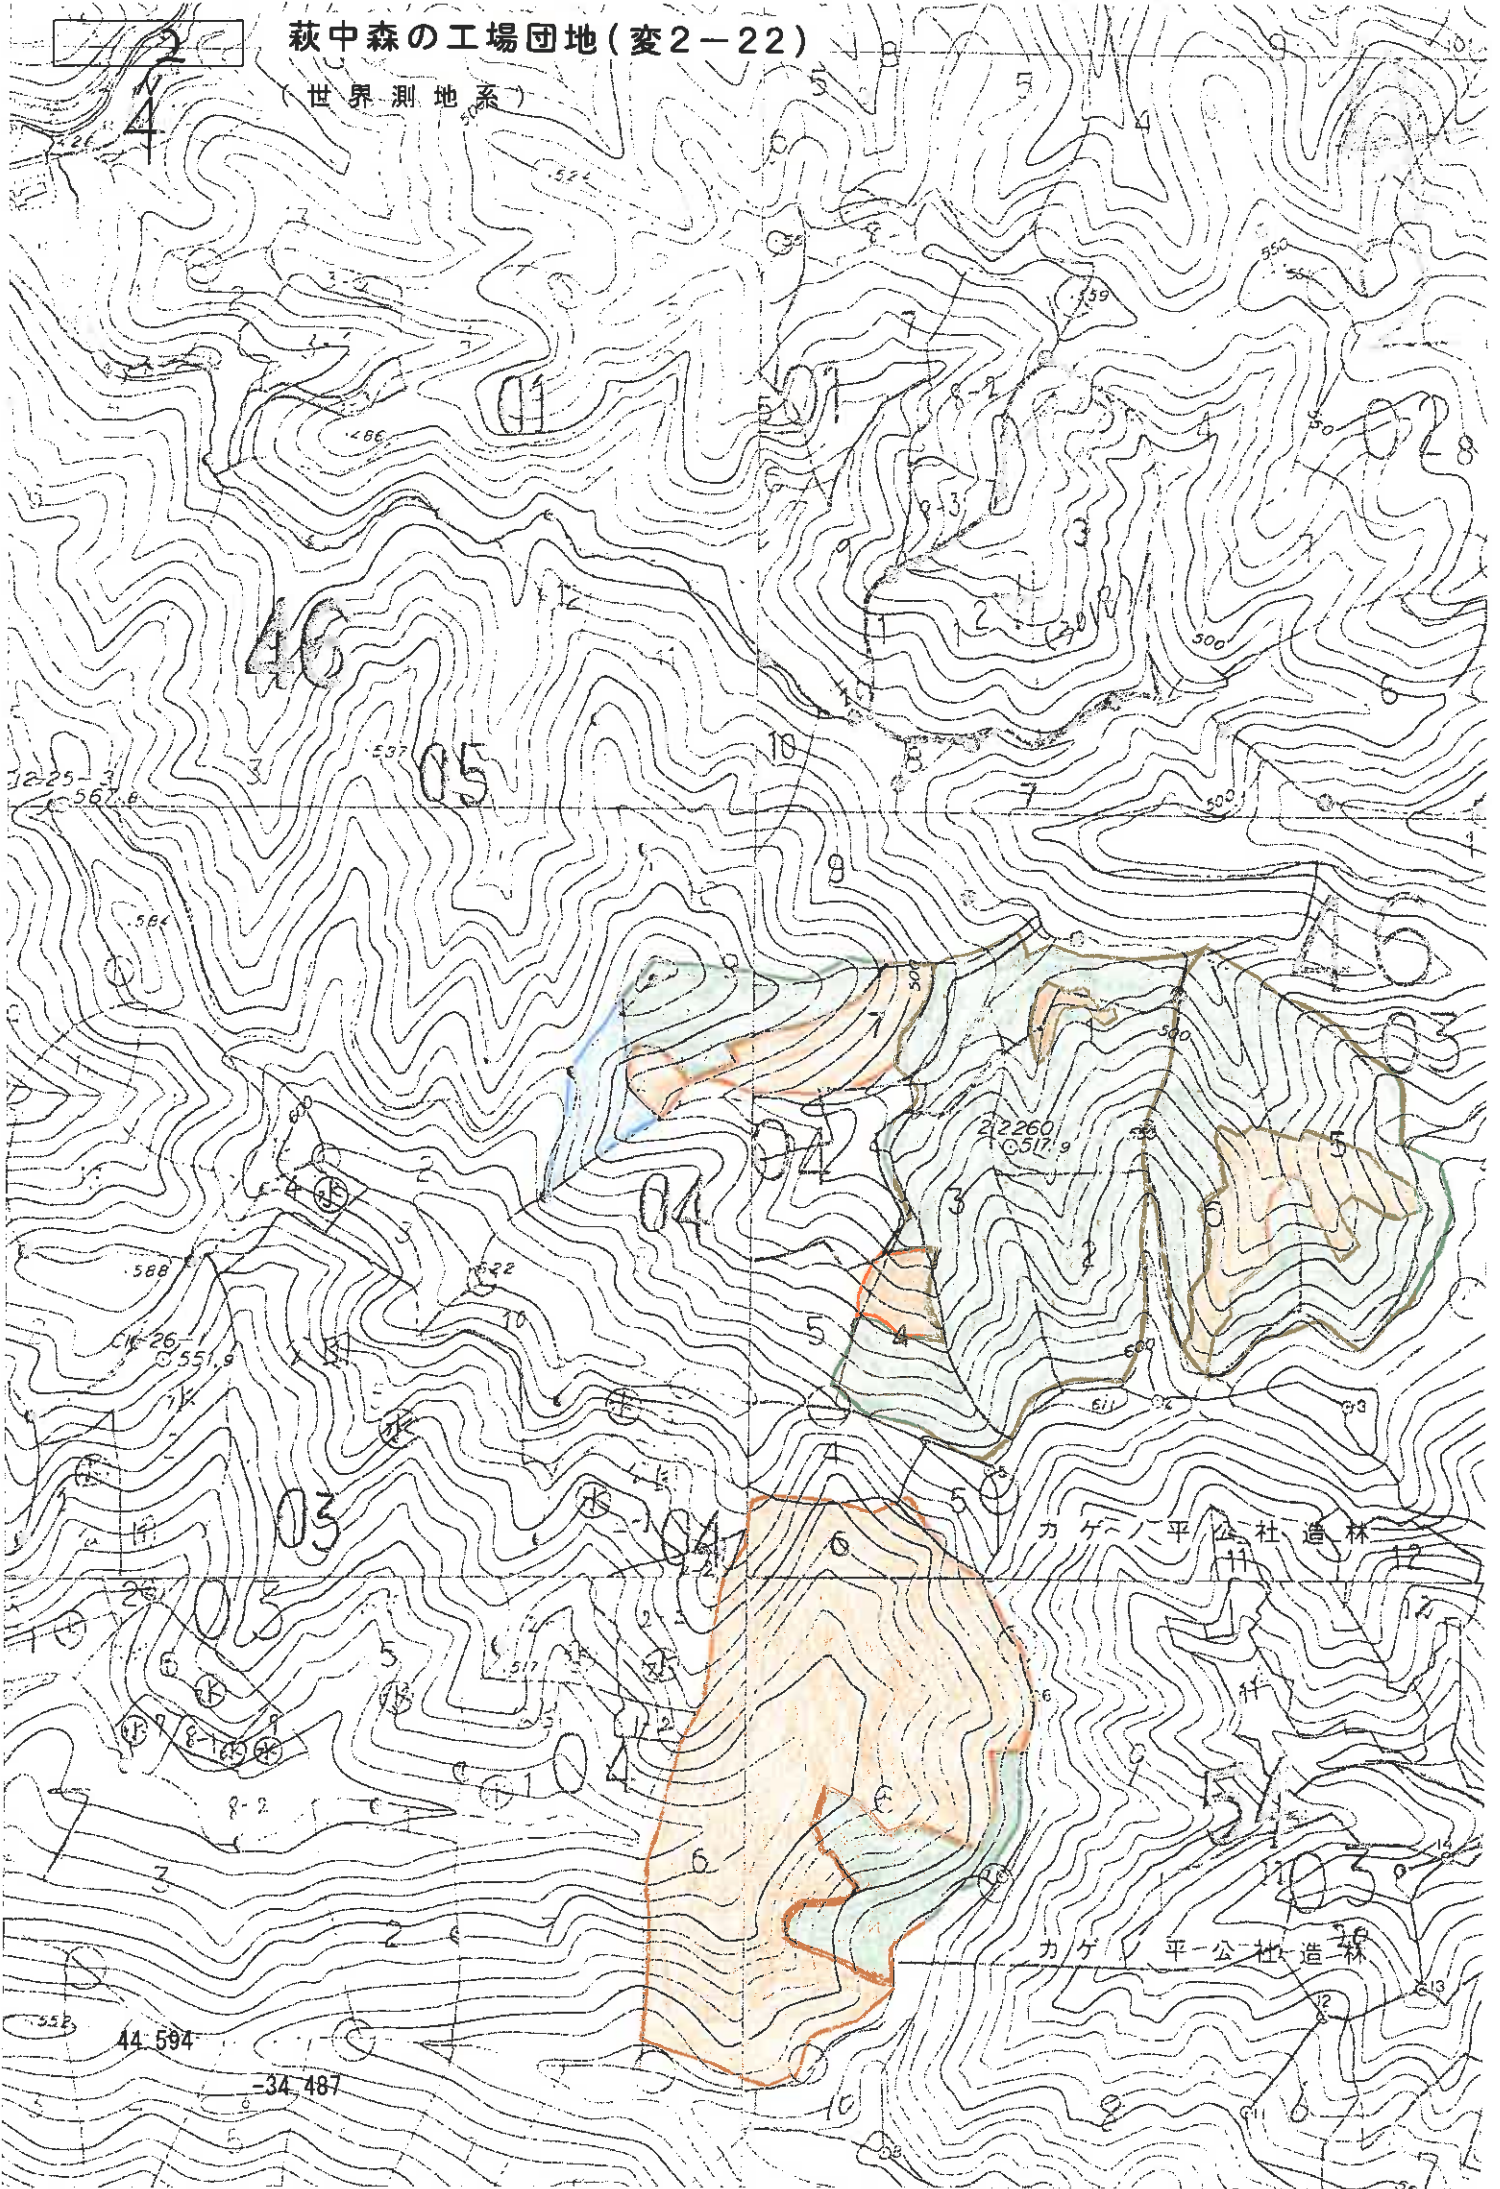

1

# 萩中森の工場団地(変2-22)

(世界測地系)

# 萩中森の工場団地(変2-22)

(世界測地系)

44 594

-34 487

カゲノ平公社造林

カゲノ平公社造林

萩中森の工場団地(変2-22)

世界測地系