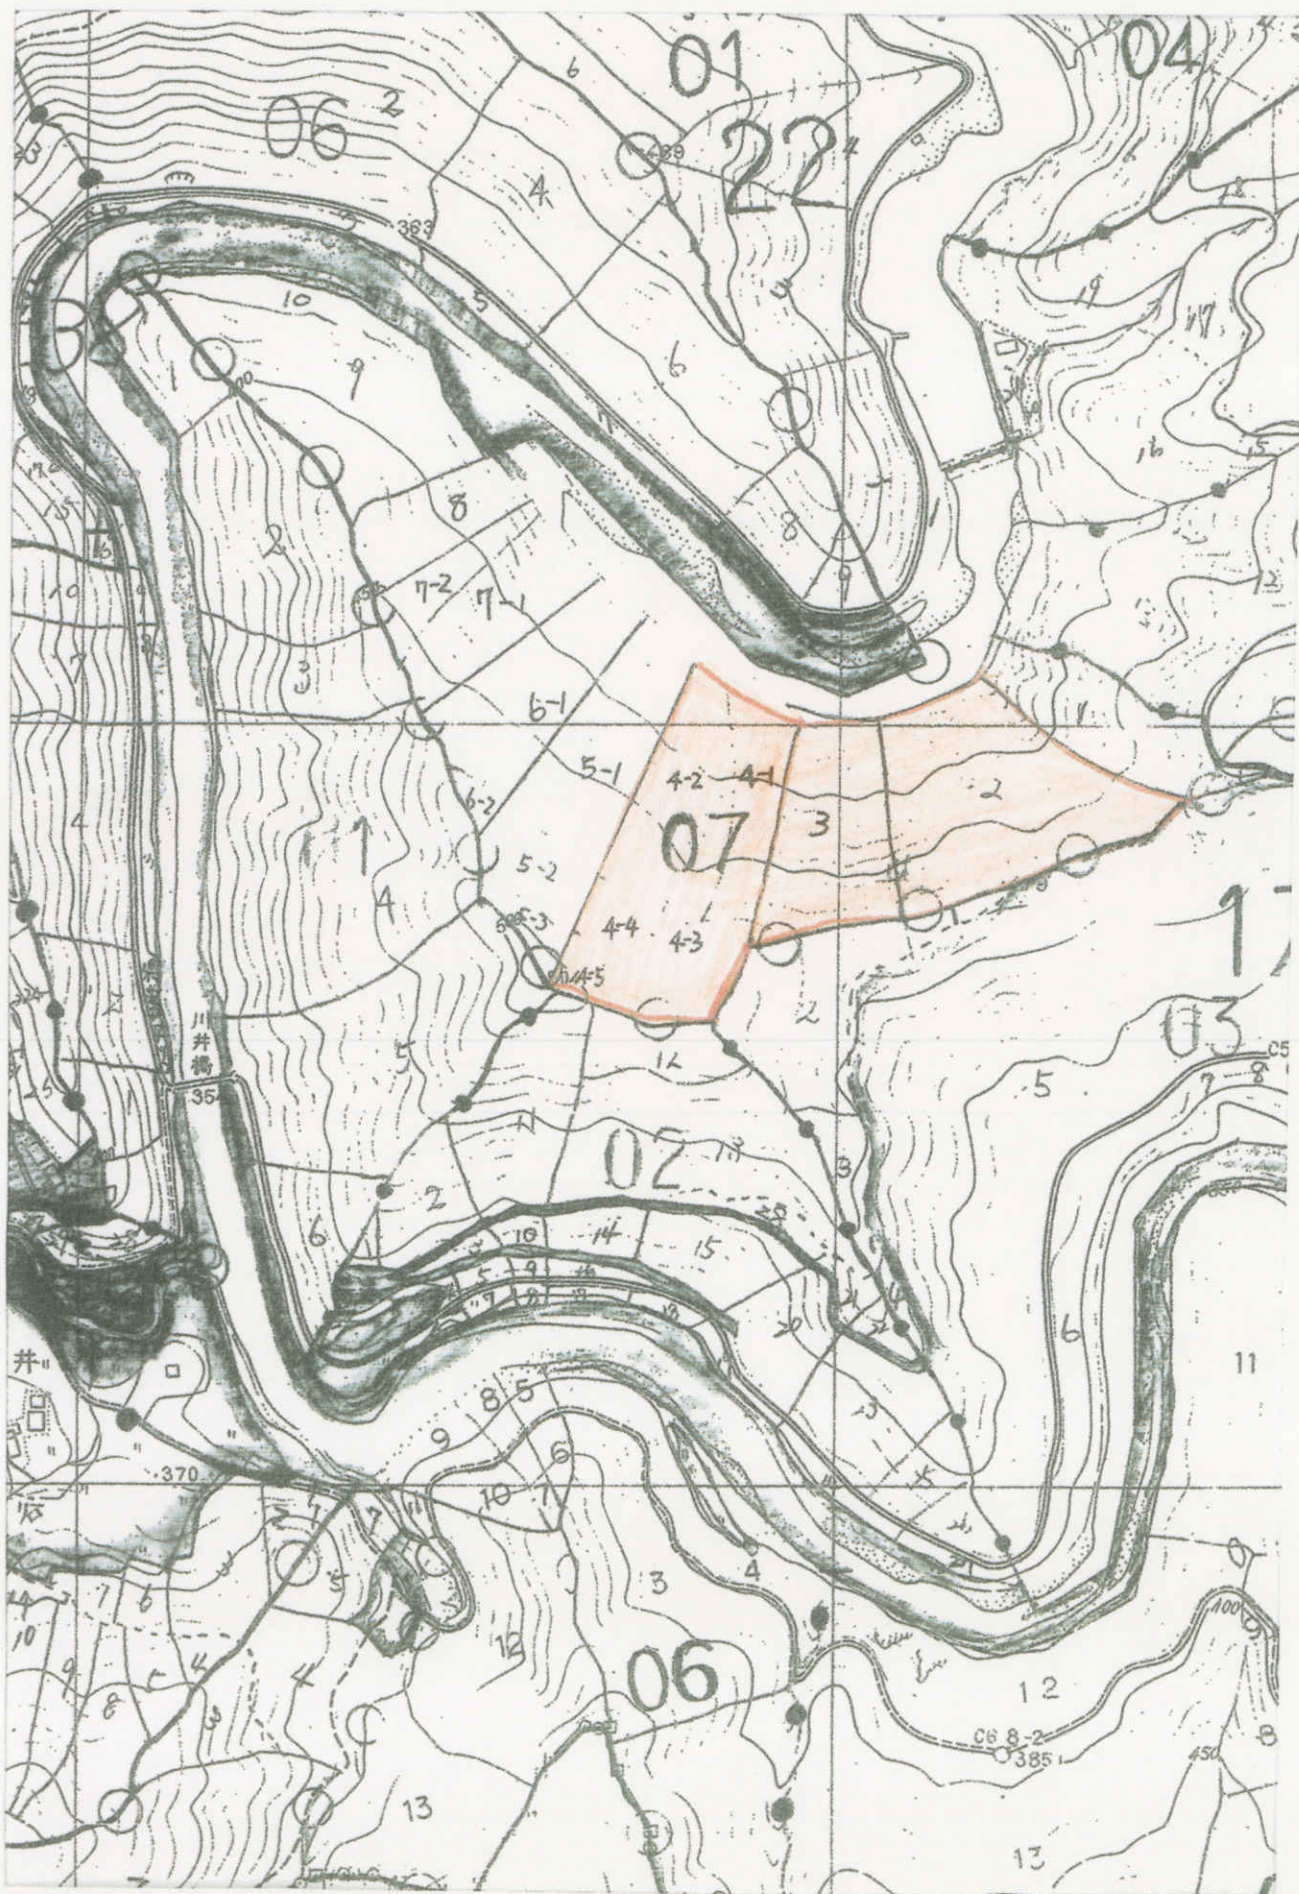

資料3-1 プロジェクト対象森林の森林計画図

134

越知

C1-15-3
963.9

C2-15-1
916.8
(3/58)