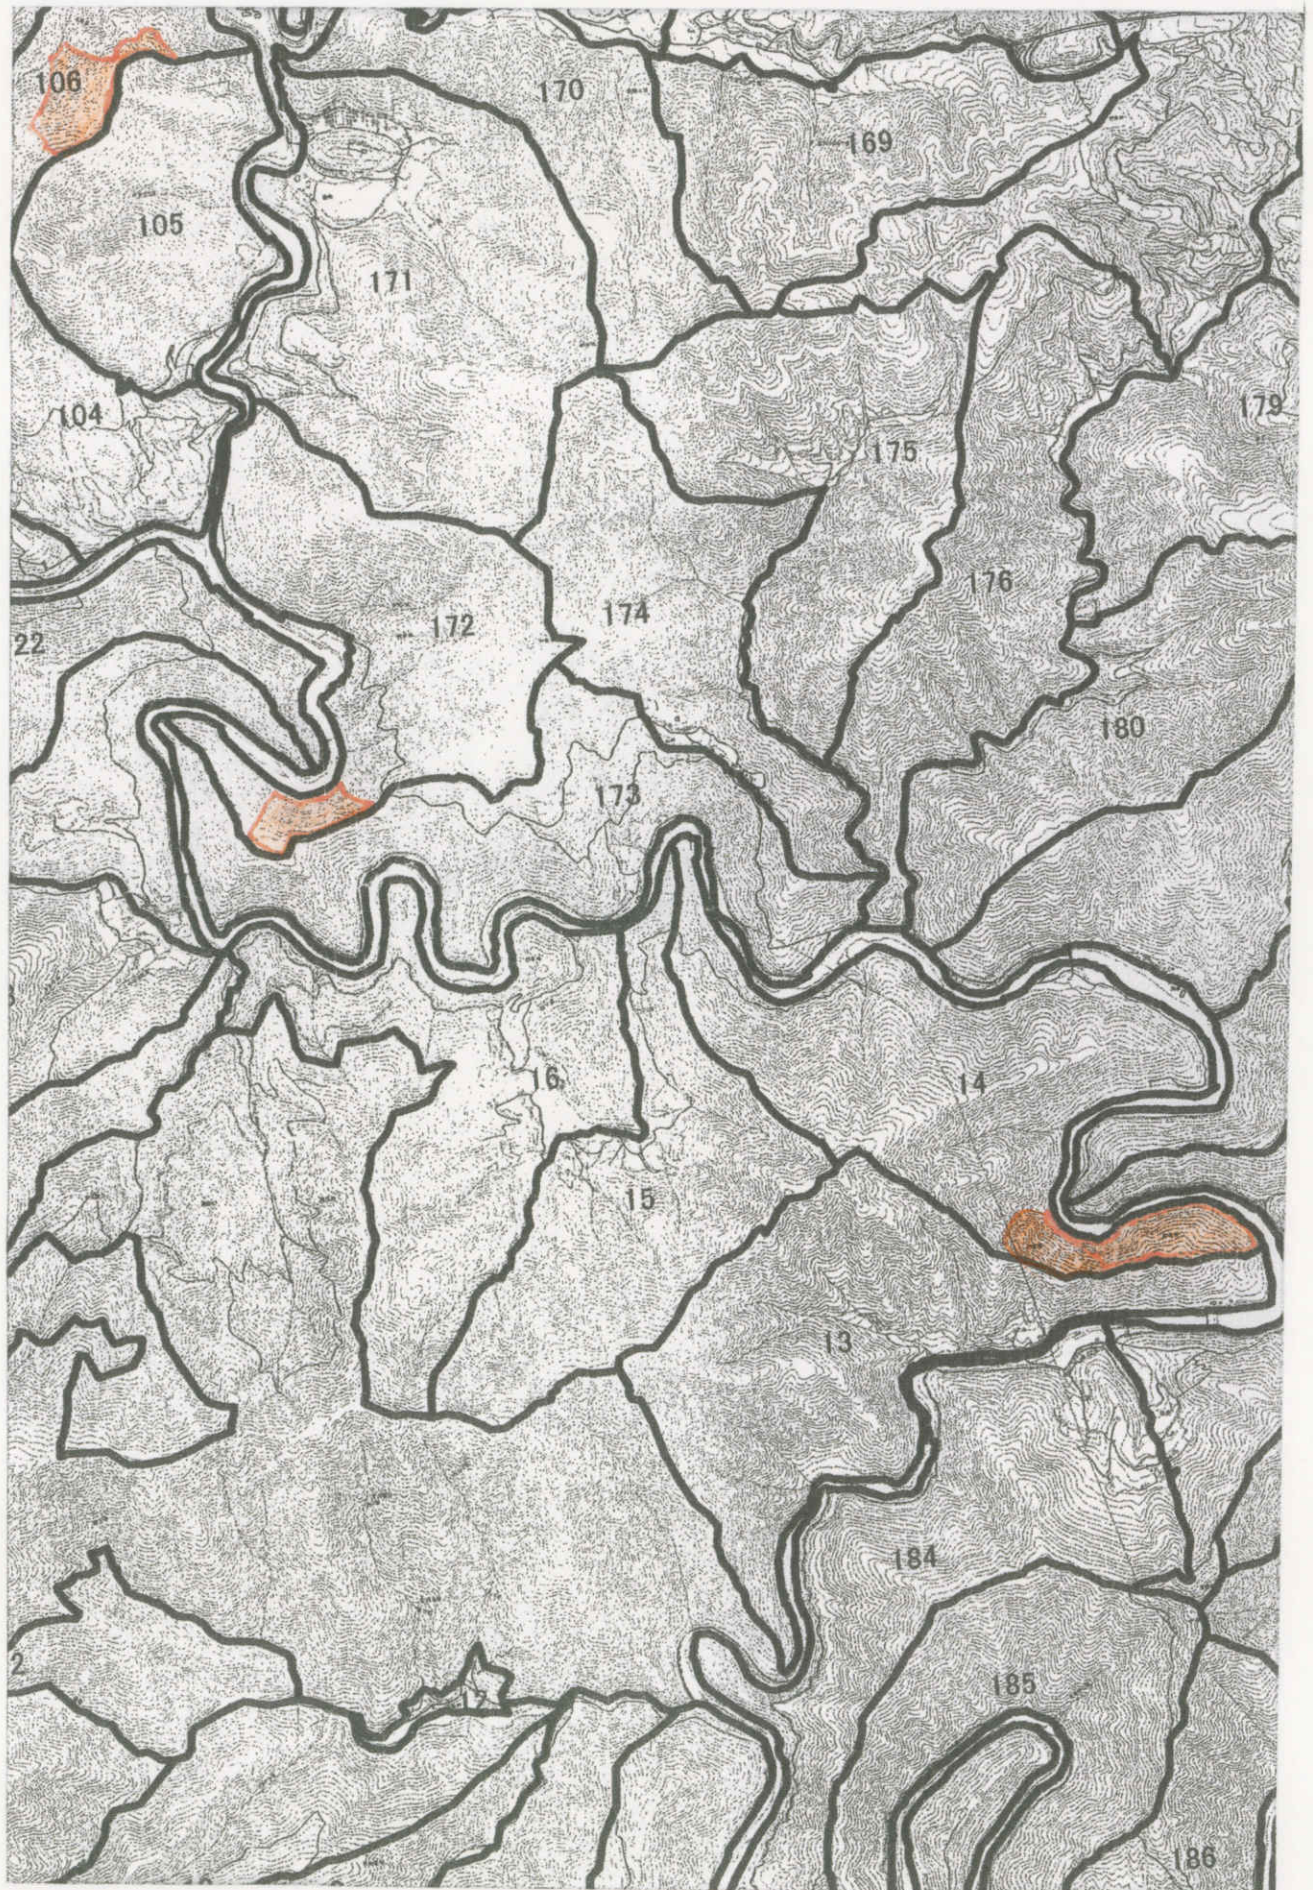

資料3-1 プロジェクト対象森林の森林計画図

134

越知

C1-15-3
963.9

C2-15-1
916.8
(3/58)